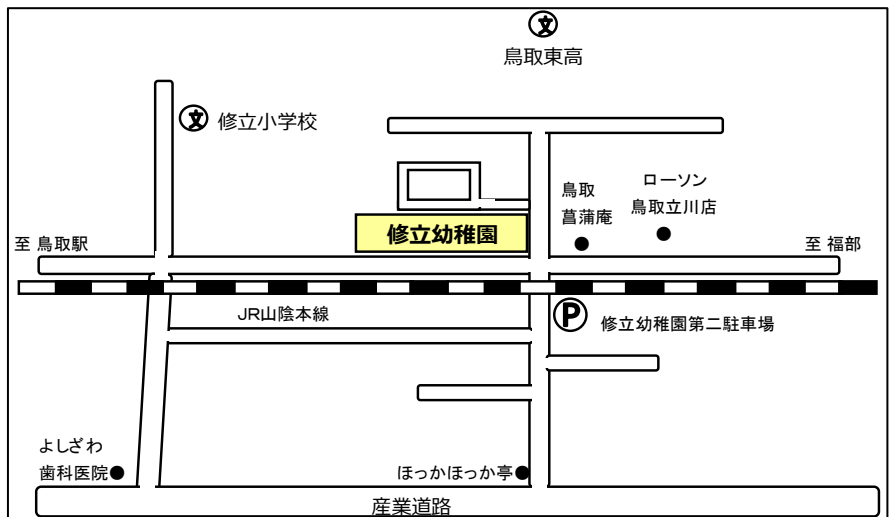

修立幼稚園

〒680-0061

鳥取市立川町5丁目260-6

TEL (0857) 22-5855

FAX (0857) 29-3143

E-mail syurituy@hal.ne.jp