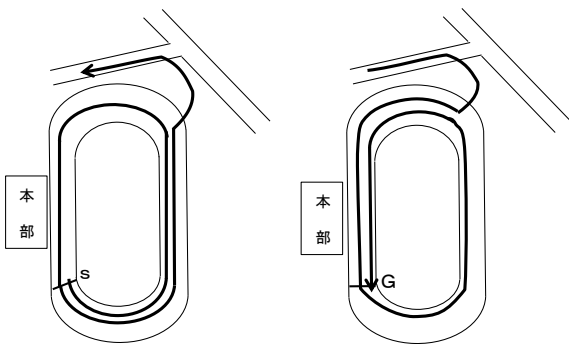

高校駅伝女子コース

	距離	中継所
1区	6km	竜ヶ山陸上競技場～「文化ホール」前
2区	4.0975km	「文化ホール」前～「境港開発」前
3区	3km	「境港開発」前～「文化ホール」前
4区	3km	「文化ホール」前～「永井自動車」東
5区	5km	「永井自動車」東～竜ヶ山陸上競技場