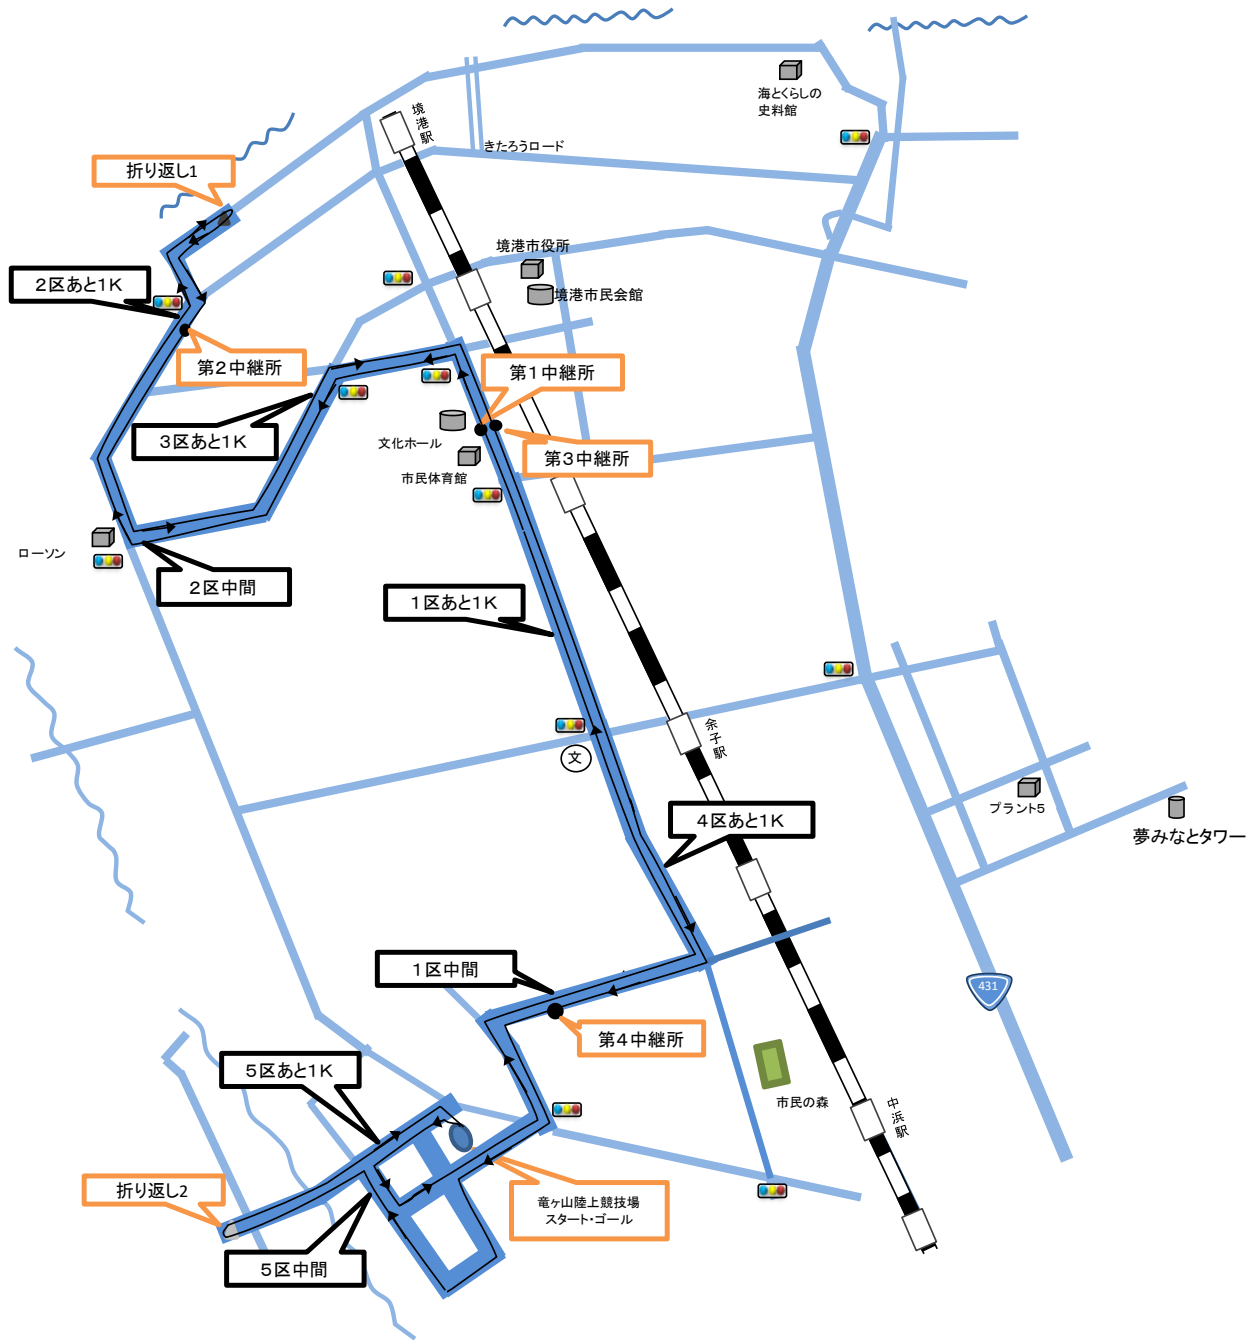

高校駅伝女子コース

	距離	中継所
1区	6km	竜ヶ山陸上競技場～「文化ホール」前
2区	4.0975km	「文化ホール」前～「境港開発」前
3区	3km	「境港開発」前～「文化ホール」前
4区	3km	「文化ホール」前～「永井自動車」東
5区	5km	「永井自動車」東～竜ヶ山陸上競技場