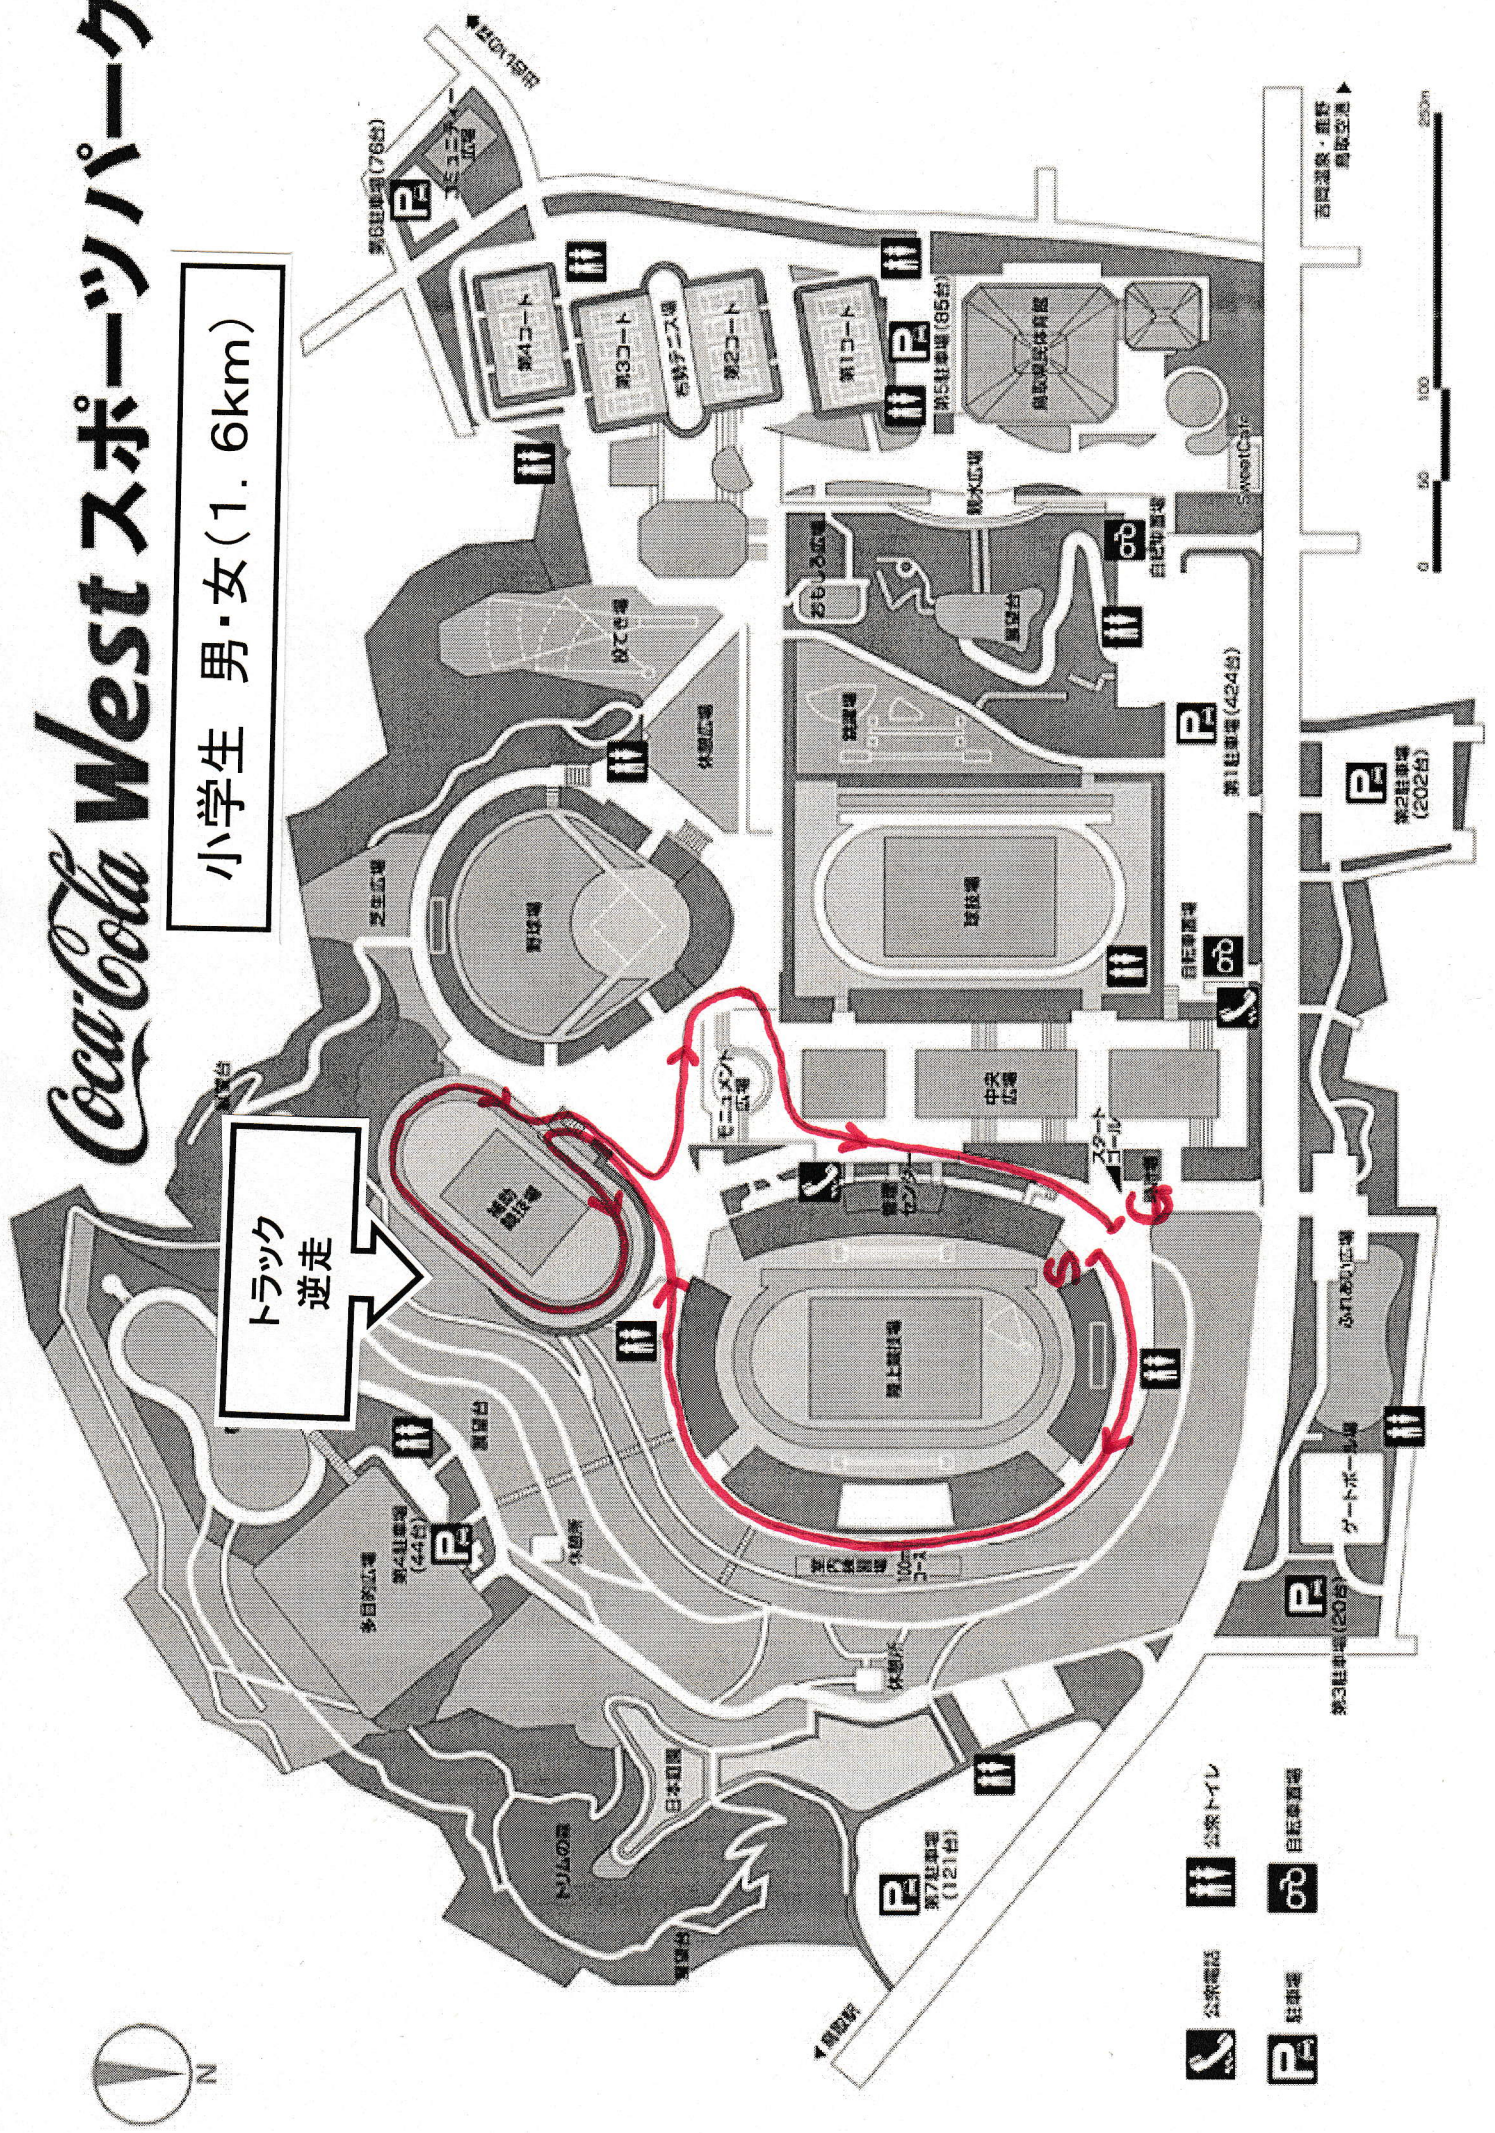

Coca-Cola Westスポーツパーク

小学生 男・女 (1.6km)

トラック
逆走

- 公共トイレ (Public Toilet)
- 公共電話 (Public Phone)
- 駐車場 (Parking)
- 自転車置き場 (Bicycle Parking)

西門温泉・温泉
温泉空港

Coca-Cola Westスポーツパーク

中学生 男・女 一般・高校 女 (3.1km)

トラック
逆走

階段を走行

- 公共施設 (Public Facility)
- 公共トイレ (Public Toilet)
- 駐車場 (Parking Lot)
- 自転車置き場 (Bicycle Parking)

若狭池袋・鹿野
島松空港

第2駐車場
(202台)

ふれあい広場

グレートボール場

第3駐車場 (20台)

第4駐車場 (44台)

多目的広場

第7駐車場 (121台)

第1駐車場 (424台)

第2駐車場 (85台)

第3駐車場 (76台)

第4コート

第3コート

西館2階

第2コート

第1コート

鳥取県民体育館

Sweet Cafe

自転車置き場

展望台

おも

あも