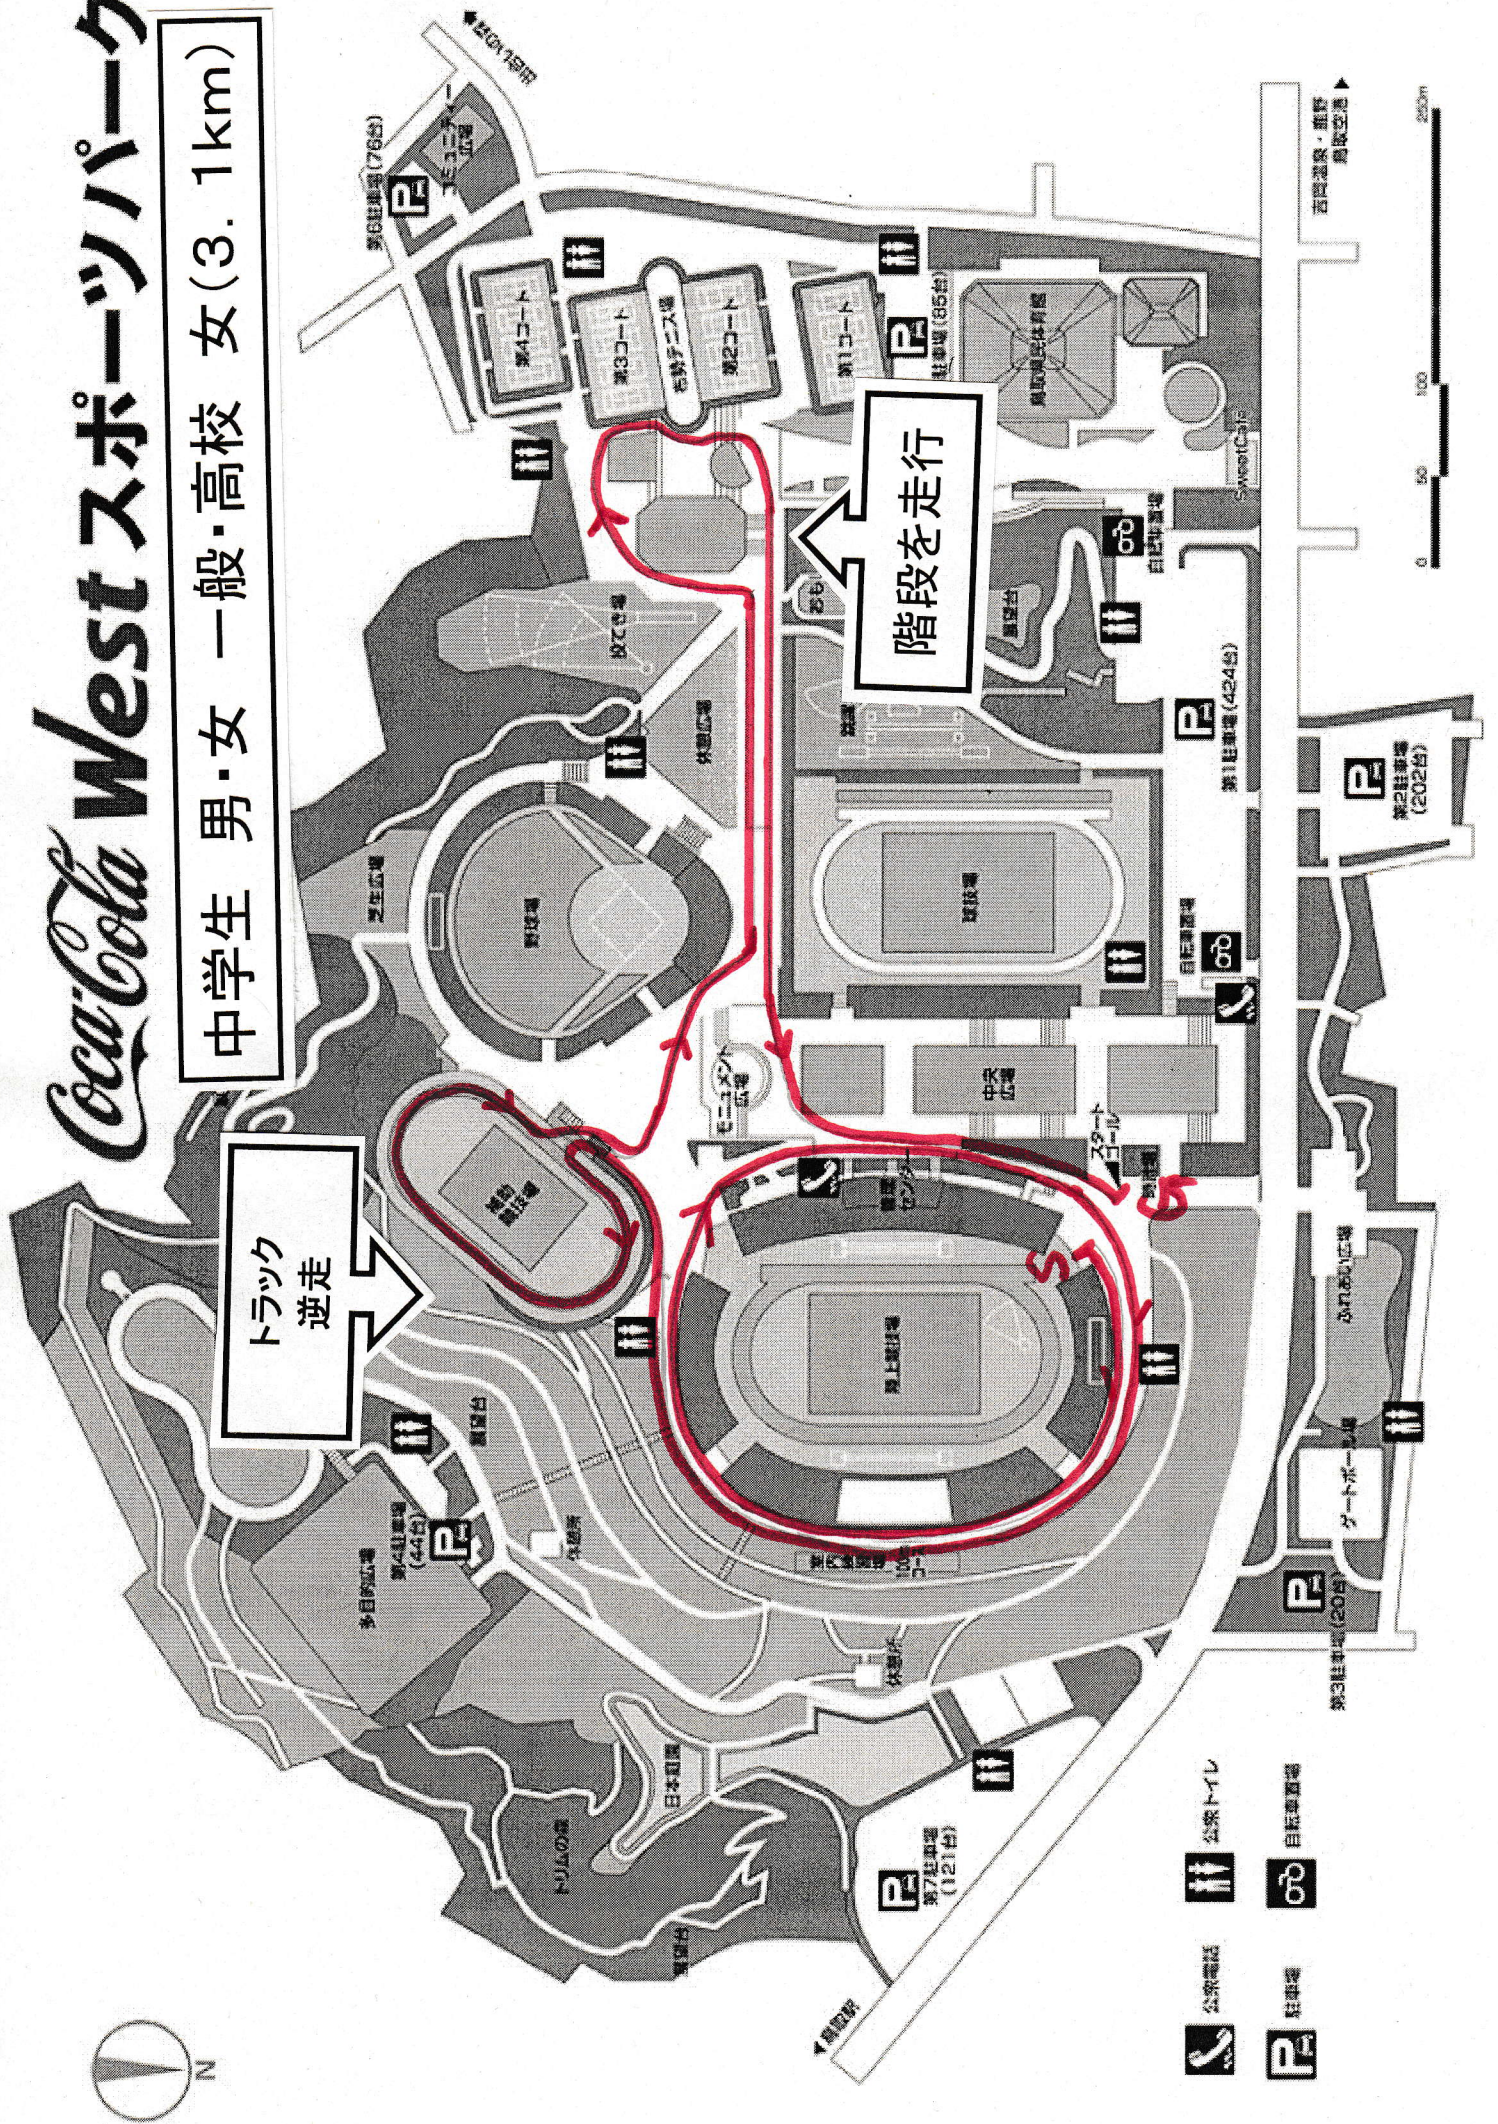

Coca-Cola Westスポーツパーク

小学生 男・女 (1.6km)

トラック
逆走

- 公共トイレ (Public Toilet)
- 公共電話 (Public Phone)
- 駐車場 (Parking)
- 自転車置き場 (Bicycle Parking)

西門温泉・温泉
温泉空港

Coca-Cola Westスポーツパーク

中学生 男・女 一般・高校 女 (3.1km)

トラック
逆走

階段を走行

- 公共施設 (Public Facility)
- 公共トイレ (Public Toilet)
- 駐車場 (Parking Lot)
- 自転車置き場 (Bicycle Parking)

若狭池袋・鹿野
島松空港

第2駐車場
(202台)

ふれあい広場

グレートボール場

第3駐車場 (20台)

第4駐車場 (44台)

多目的広場

第7駐車場 (121台)

第1駐車場 (424台)

第2駐車場 (85台)

第3駐車場 (76台)

第4コート

第3コート

西館2階

第2コート

第1コート

鳥取県民体育館

Sweet Cafe

自転車置き場

展望台

おも

あも