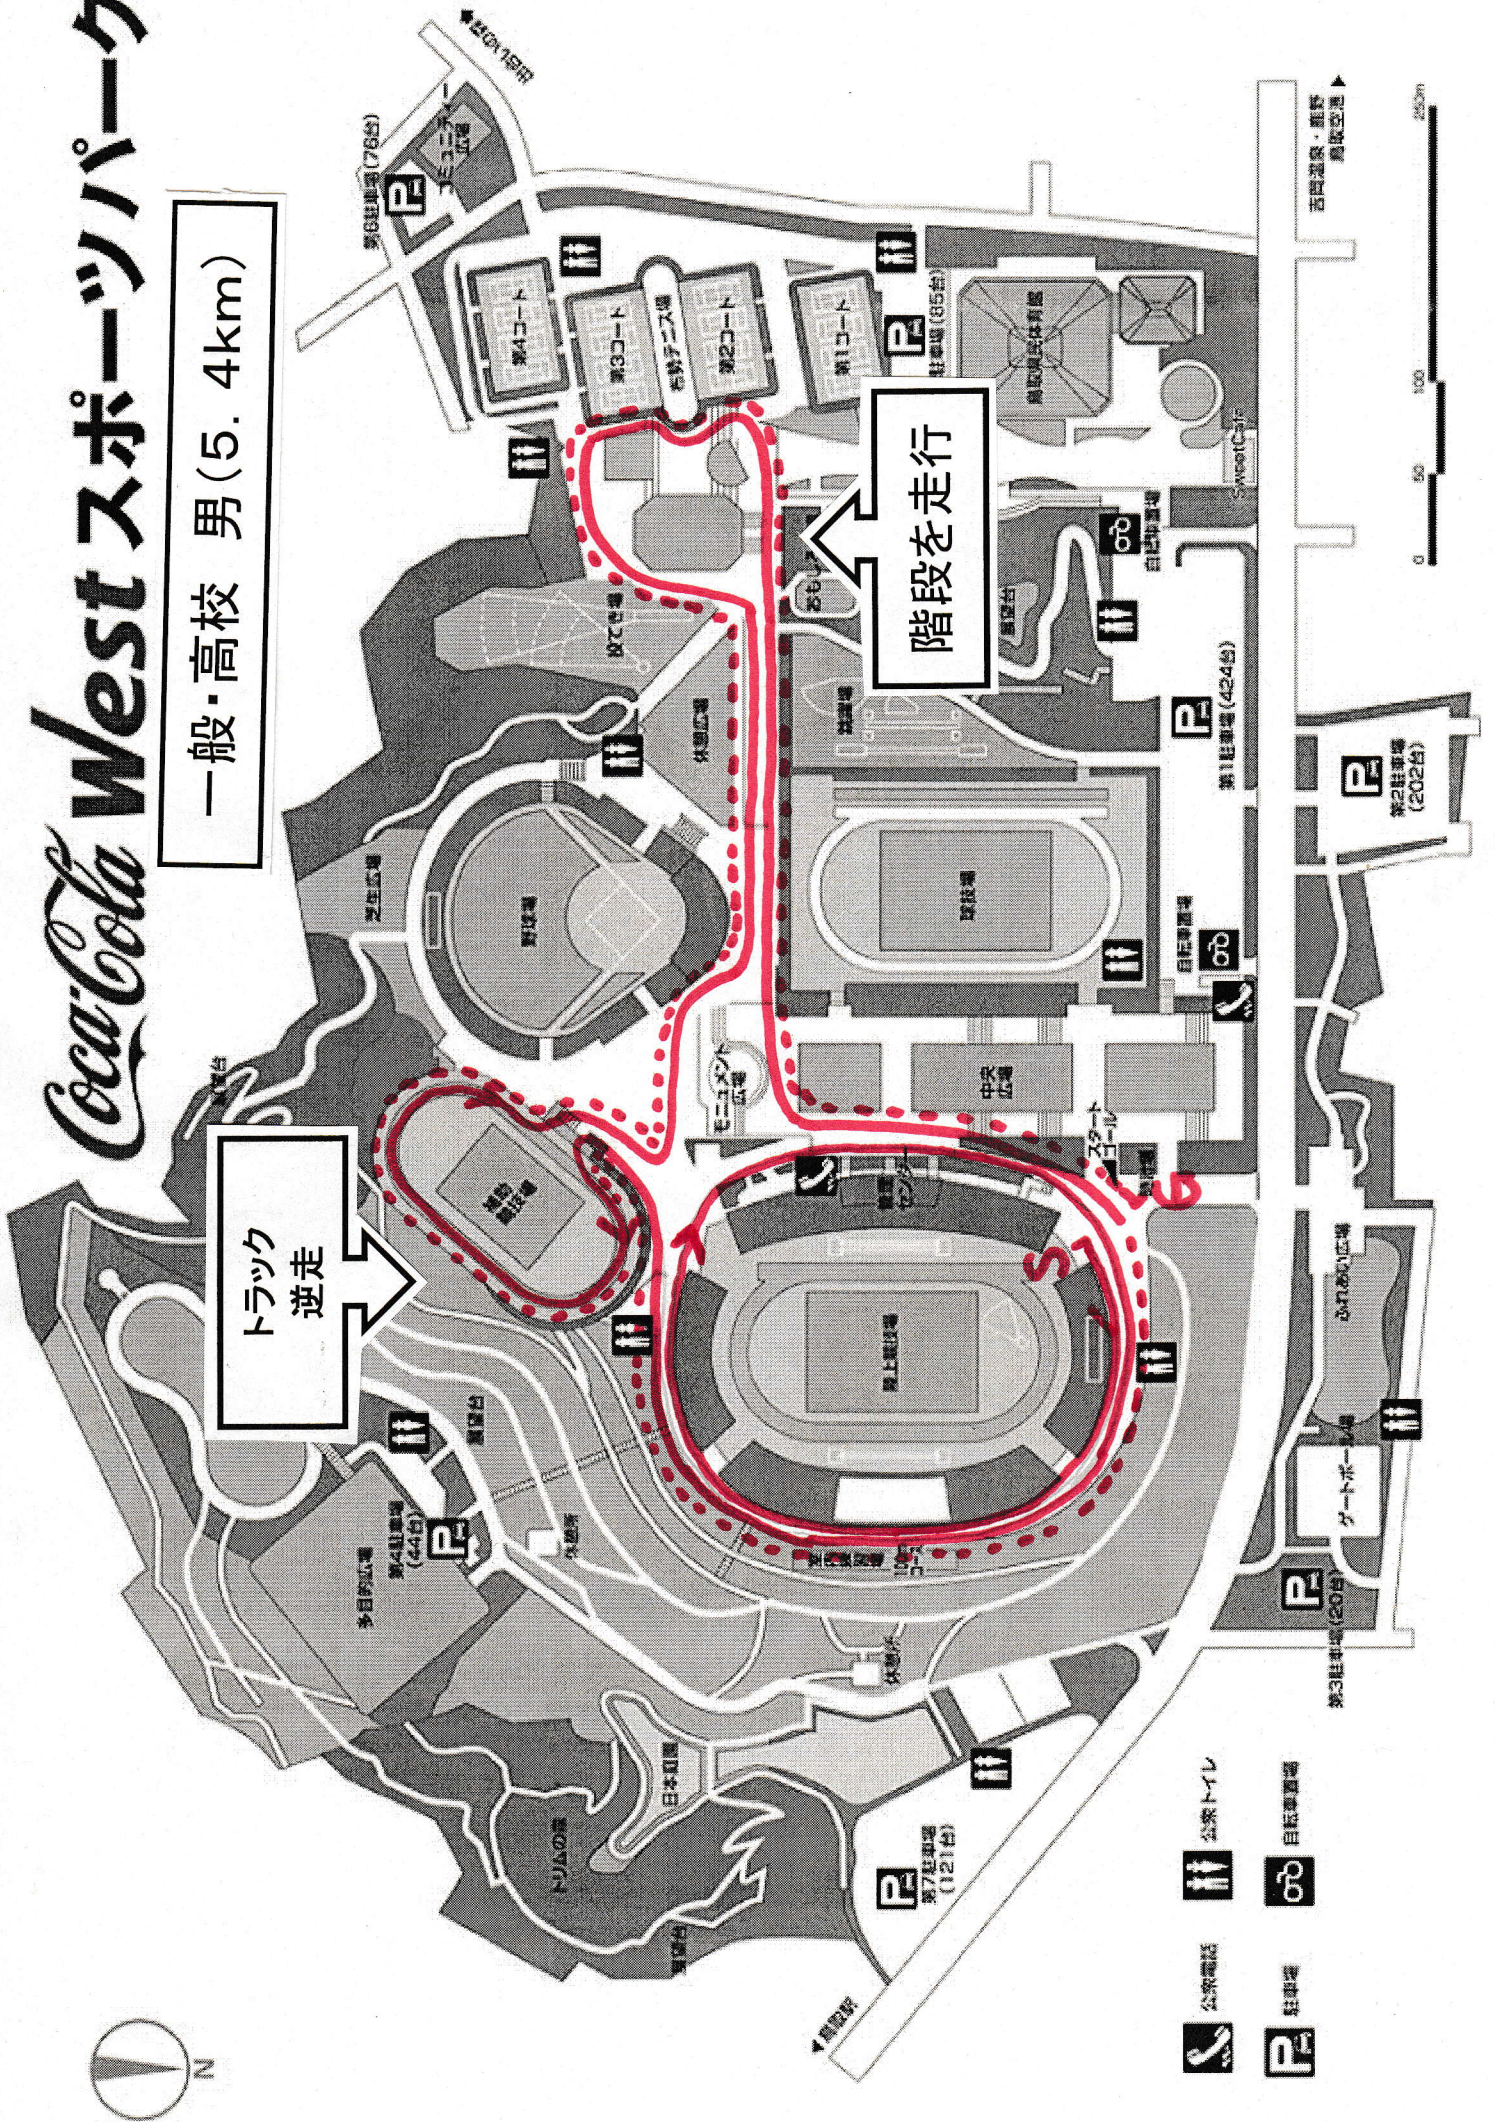

Coca-Cola Westスポーツパーク

小学生 男・女 (1.6km)

トラック
逆走

- 公共トイレ (Public Toilet)
- 公共電話 (Public Phone)
- 駐車場 (Parking)
- 自転車置き場 (Bicycle Parking)

西門温泉・温泉
温泉空港

Coca-Cola Westスポーツパーク

中学生 男・女 一般・高校 女 (3.1km)

トラック
逆走

休憩所

展望台

Coca-Cola Westスポーツパーク

一般・高校 男 (5.4km)

トラック
逆走

階段を走行

- ☎ 公衆電話
- ♿ 公衆トイレ
- 🚰 駐輪場
- 🚲 自転車専用場

古賀通保・建設
高松空道