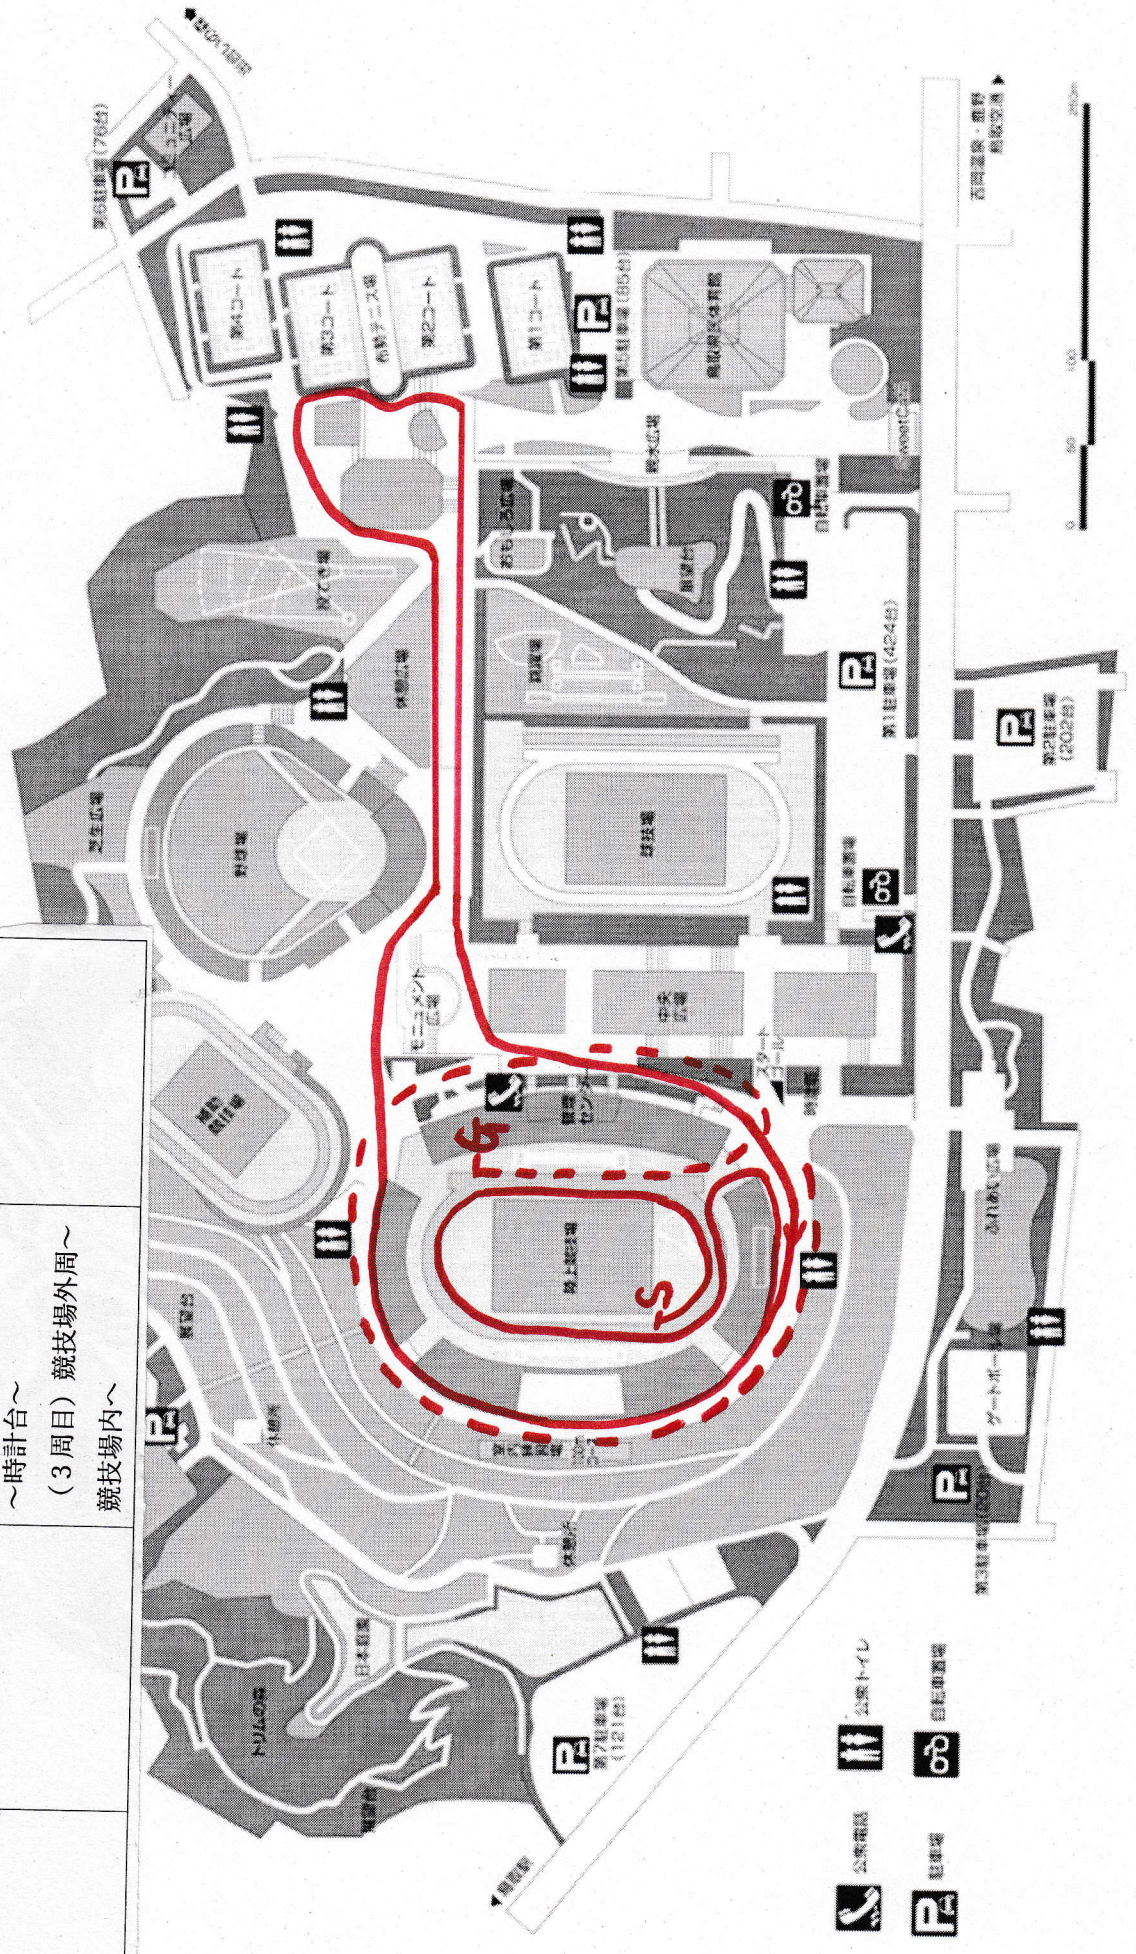

Cola West スポーツパーク

距離	スタート	コース	ゴール
1.5 km	100m スタート地点からトラックを400m 走り外周へ	競技場外周～野球場前～ 競技場内へ	トラックを100m走りゴール

Cola West スポーツパーク

距離	スタート	コース	ゴール
3.0 k m	100m スタート地点からトラックを400m 走り外周へ	(1 周目) 競技場外周～ 野球場前～テニスコート前～時計台～ (2 周目) 競技場外周～ ～競技場内へ	トラックを100m走りゴール

Cola West スポーツパーク

距離	スタート	コース	ゴール
5.0 k m	5000m スタート地点 からトラックを500 m走り外周へ	(1 周日) 競技場外周～ 野球場前～テニスコート 前～時計台～ (2 周日) 競技場外周～ 野球場前～テニスコート ～時計台～ (3 周日) 競技場外周～ 競技場内～	トラックを100m走 りゴール

公衆電話
 公衆トイレ
 自転車置き場
 駐車場

石臼通・道野
駅前交差点