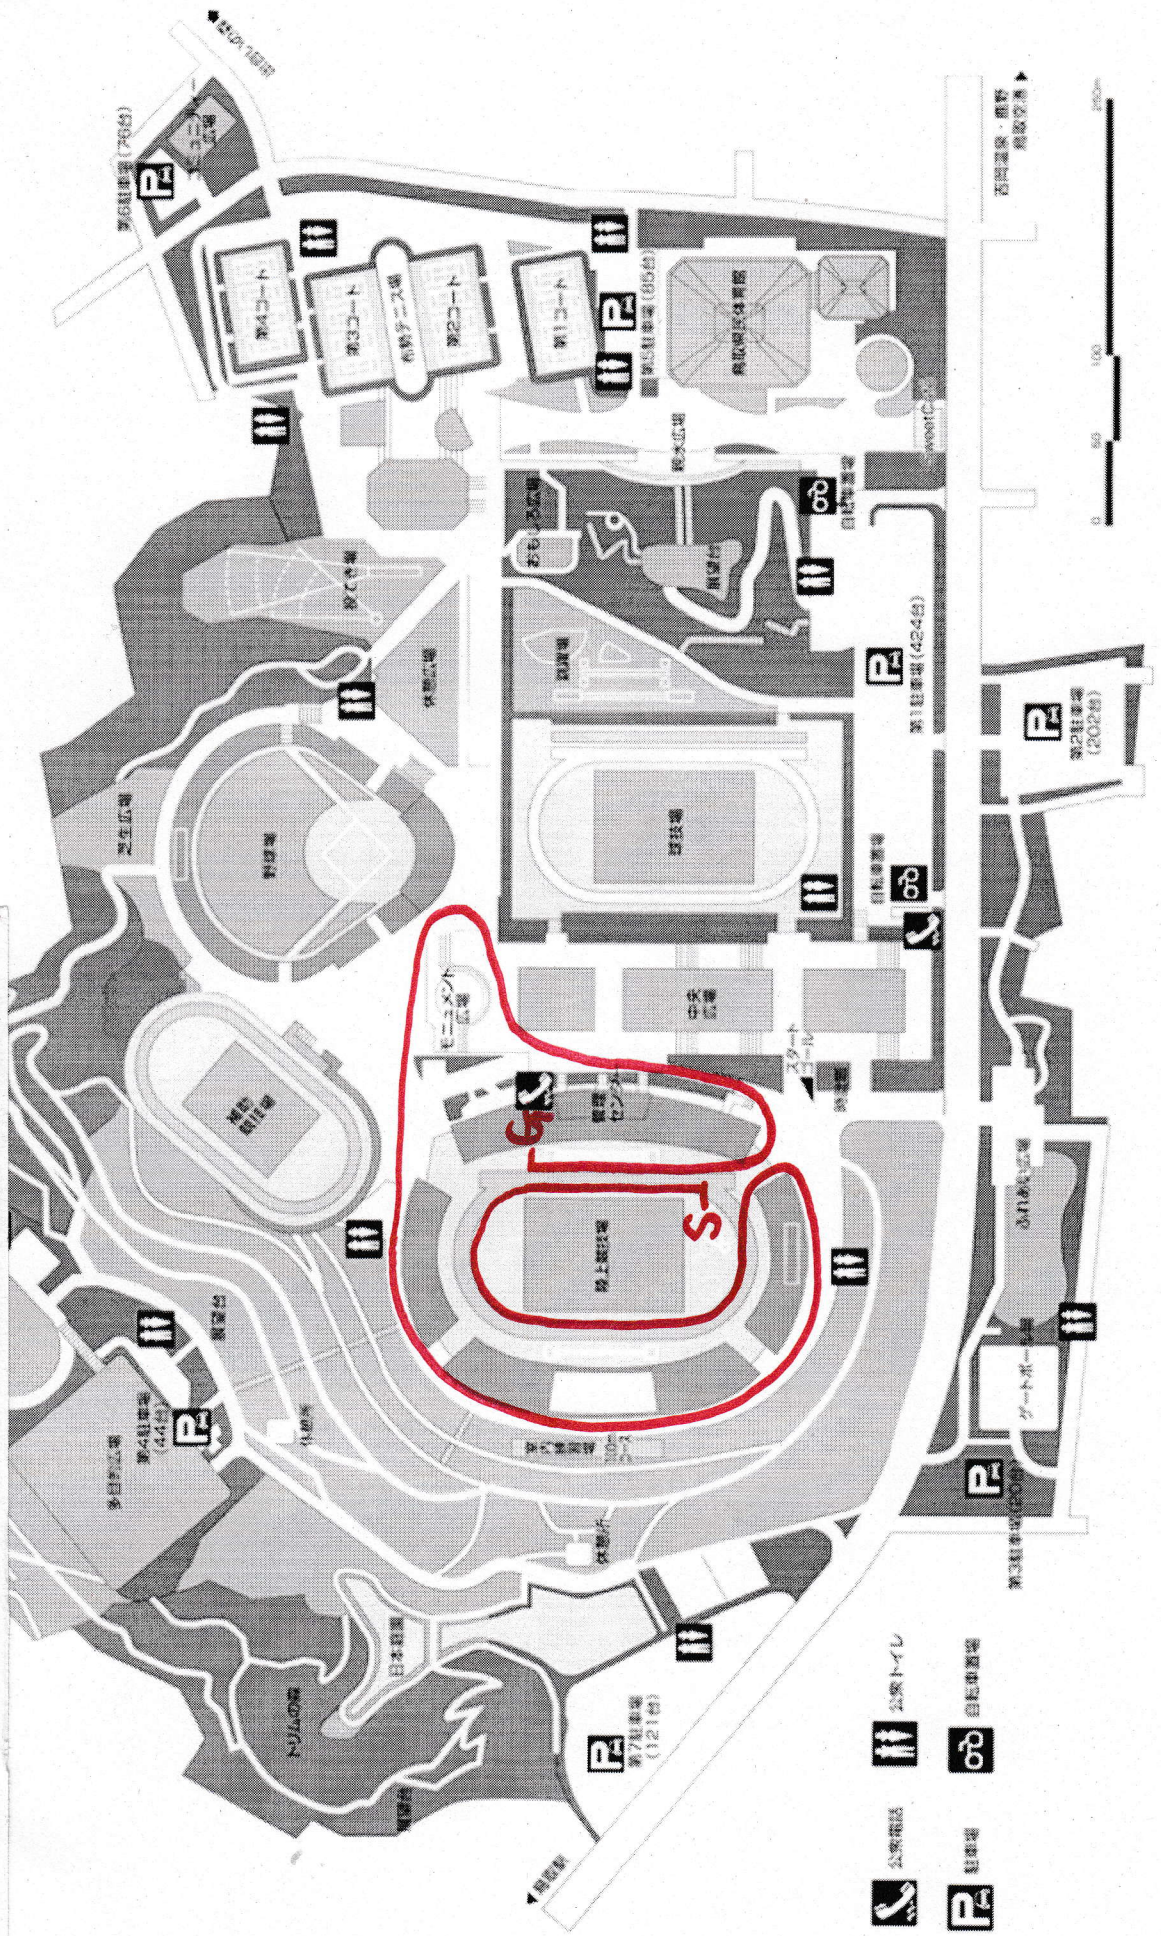

Cola West スポーツパーク

距離	スタート	コース	ゴール
1.5 km	100m スタート地点からトラックを400m 走り外周へ	競技場外周～野球場前～ 競技場内へ	トラックを100m走りゴール

Cola West スポーツパーク

距離	スタート	コース	ゴール
3.0 k m	100m スタート地点からトラックを400m 走り外周へ	(1 周目) 競技場外周～ 野球場前～テニスコート前～時計台～ (2 周目) 競技場外周～ ～競技場内へ	トラックを100m走りゴール

Cola West スポーツパーク

距離	スタート	コース	ゴール
5.0 k m	5000m スタート地点 からトラックを500 m走り外周へ	(1 周日) 競技場外周～ 野球場前～テニスコート 前～時計台～ (2 周日) 競技場外周～ 野球場前～テニスコート ～時計台～ (3 周日) 競技場外周～ 競技場内～	トラックを100m走 りゴール

公衆電話
 公衆トイレ
 自転車置き場
 駐車場

石臼通・道野
駅前交差点