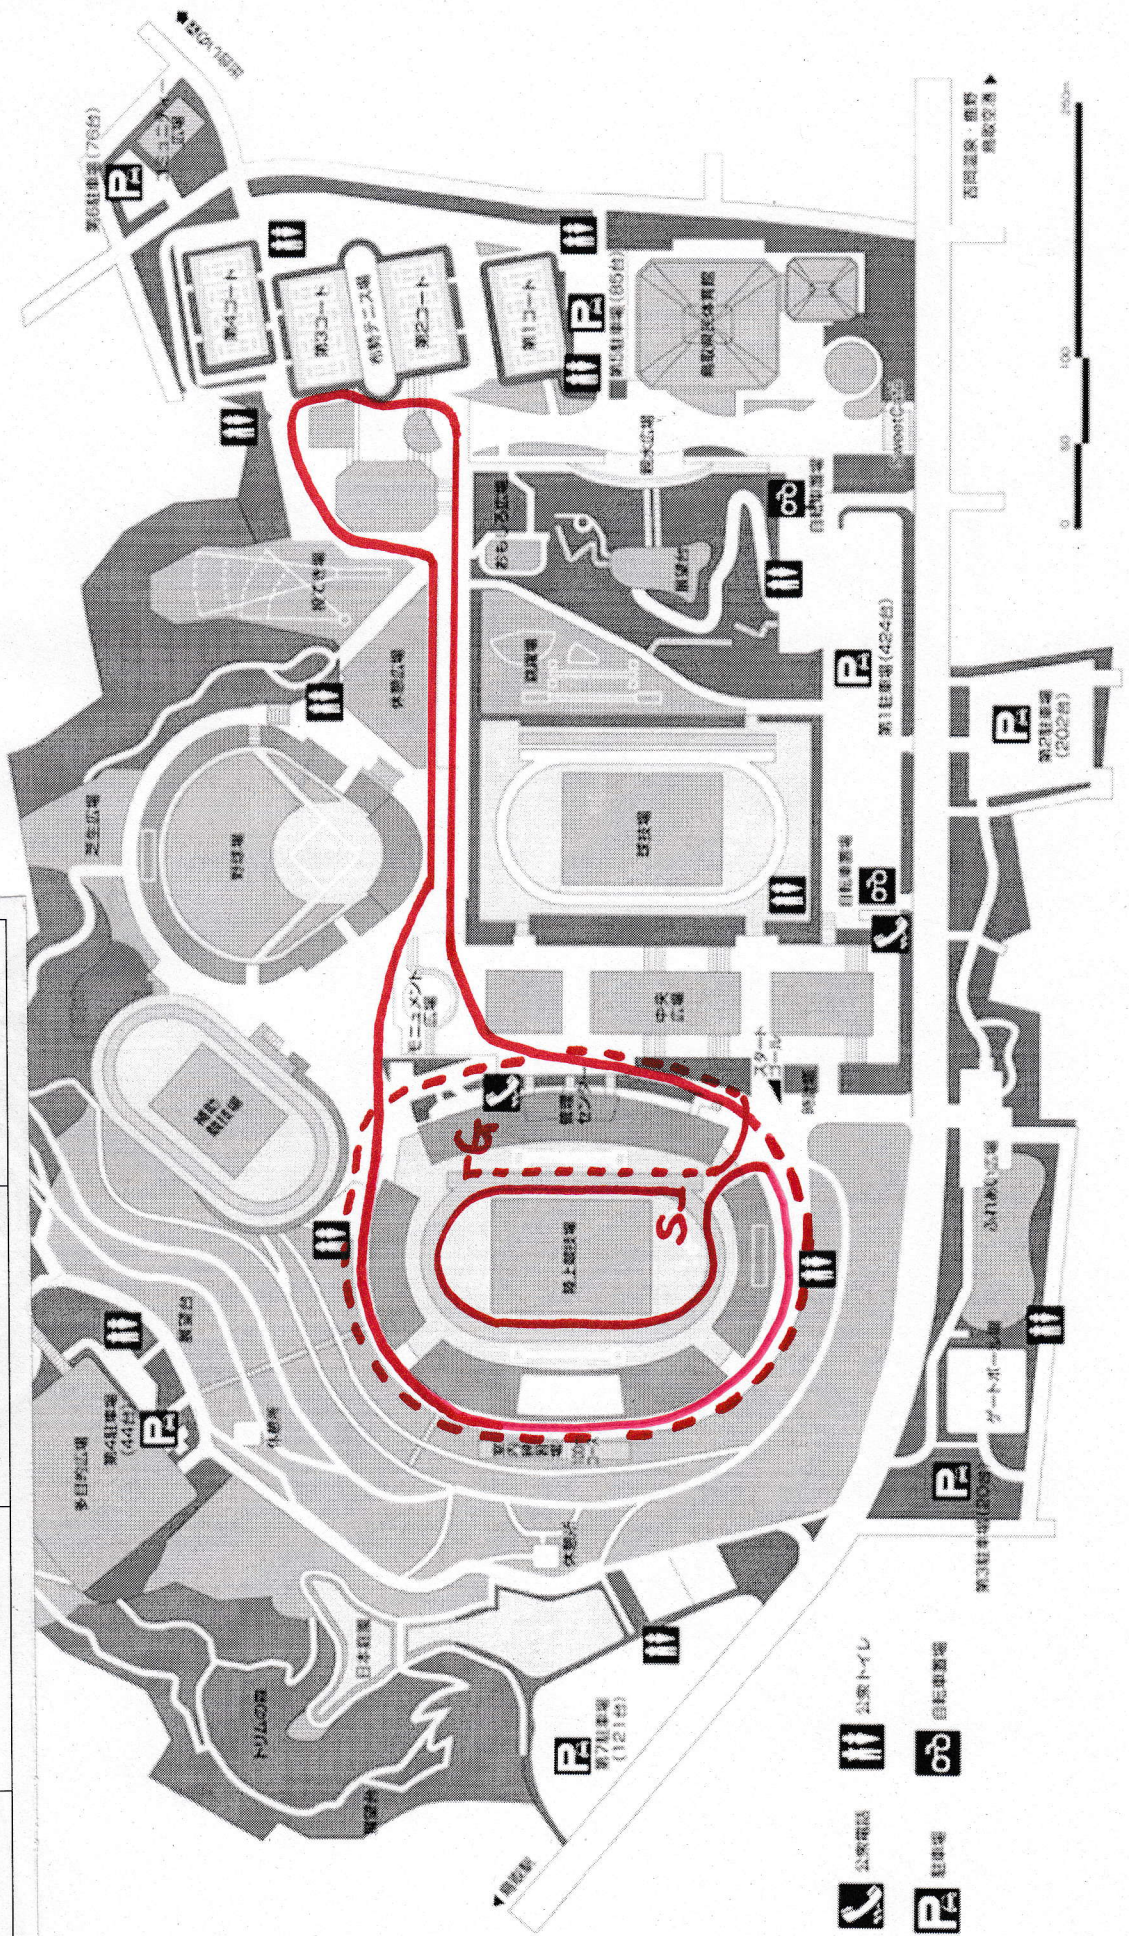

Cola West スポーツパーク

距離	スタート	コース	ゴール
1.5 km	100m スタート地点からトラックを400m 走り外周へ	競技場外周～野球場前～ 競技場内へ	トラックを100m走りゴール

Cola West スポーツパーク

距離	スタート	コース	ゴール
3.0 k m	100m スタート地点からトラックを400m 走り外周へ	(1 周目) 競技場外周～ 野球場前～テニスコート前～時計台～ (2 周目) 競技場外周～ ～競技場内へ	トラックを100m走りゴール

Cola West スポーツパーク

距離	スタート	コース	ゴール
5.0 k m	5000m スタート地点 からトラックを500 m走り外周へ	(1 周日) 競技場外周～ 野球場前～テニスコート 前～時計台～ (2 周日) 競技場外周～ 野球場前～テニスコート ～時計台～ (3 周日) 競技場外周～ 競技場内～	トラックを100m走 りゴール

公衆電話
 公衆トイレ
 自転車置き場
 駐車場

石臼通・道野
駅前交差点