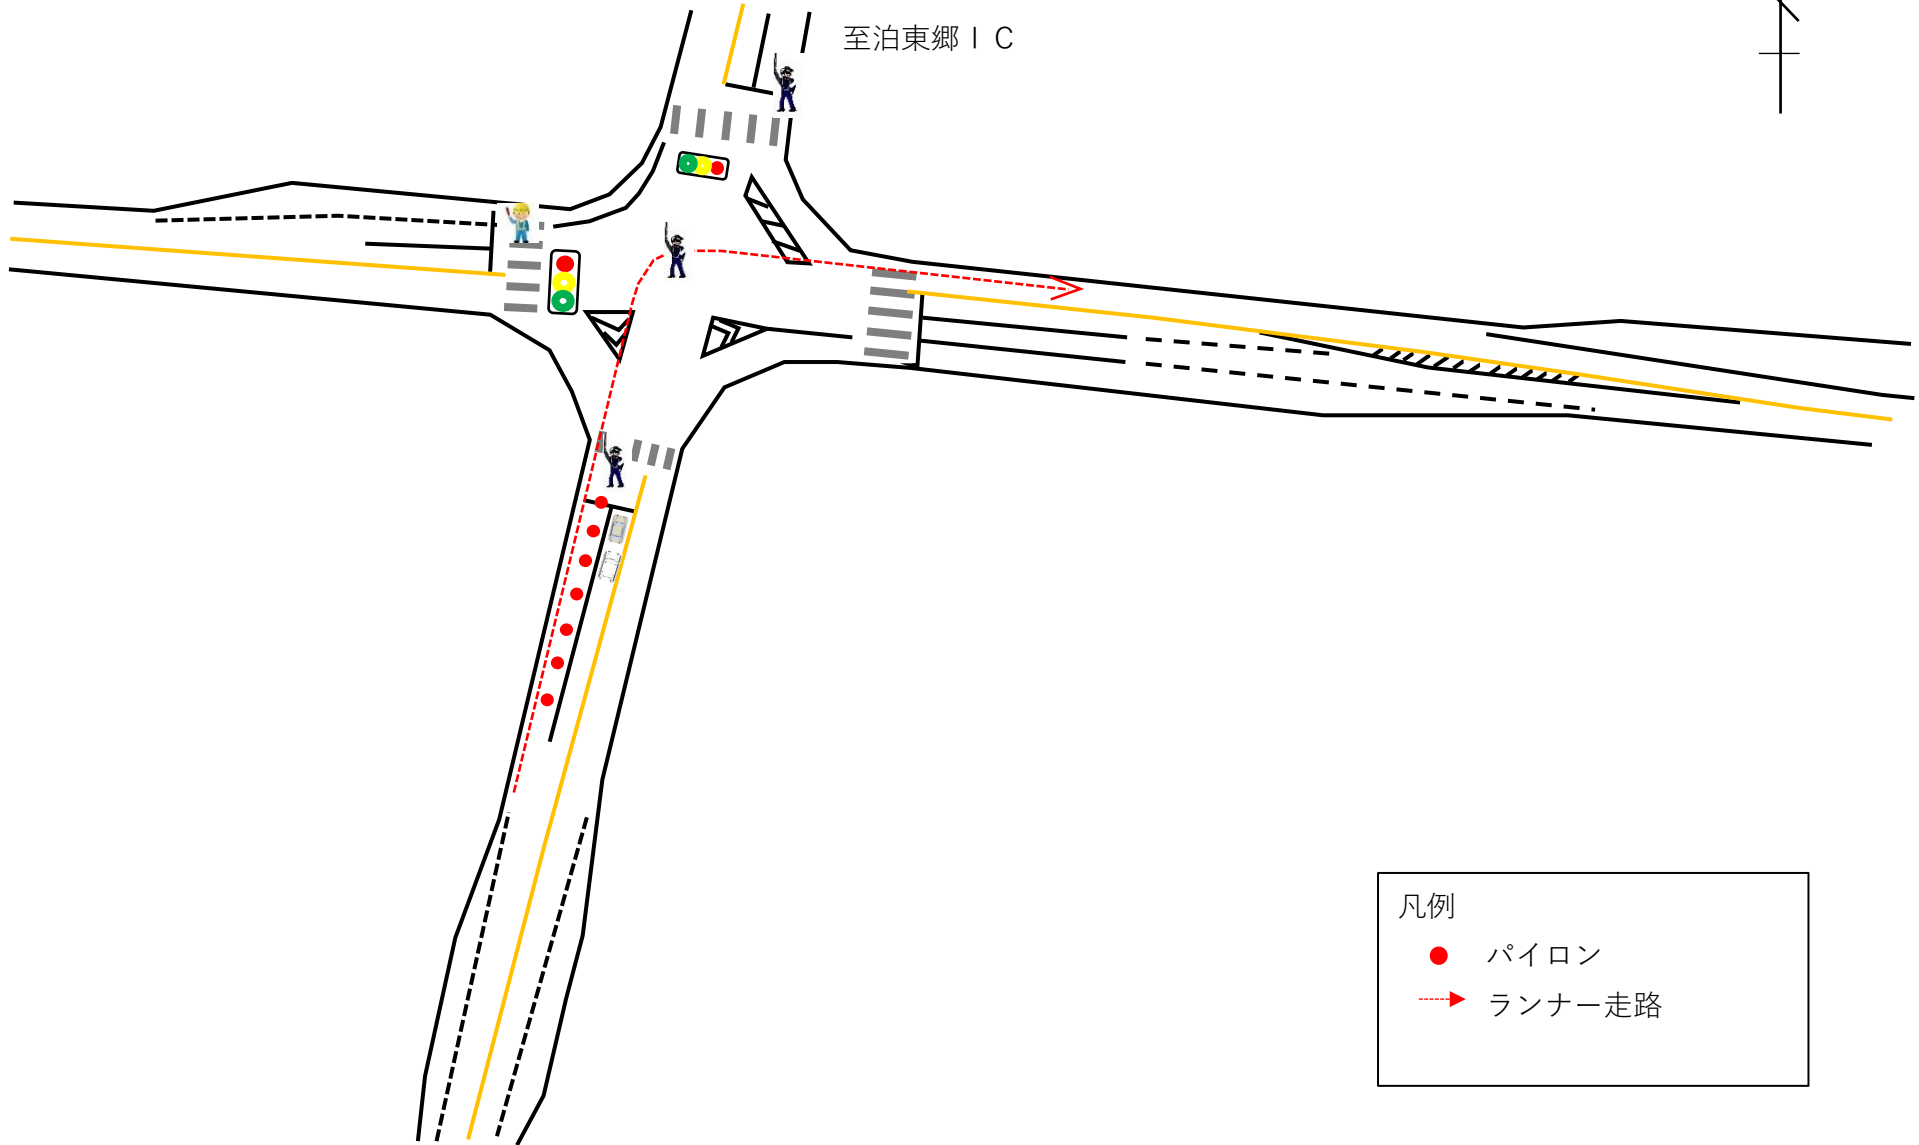

和田橋北交差点交通整理要領

マルワ先交差点交通整理要領

倉吉市役所前交差点交通整理要領

- 凡例
- パイロン
 - > ランナー走路

上井町 2 丁目交差点交通整理要領

原交差点交通整理要領

上光交差点交通整理要領