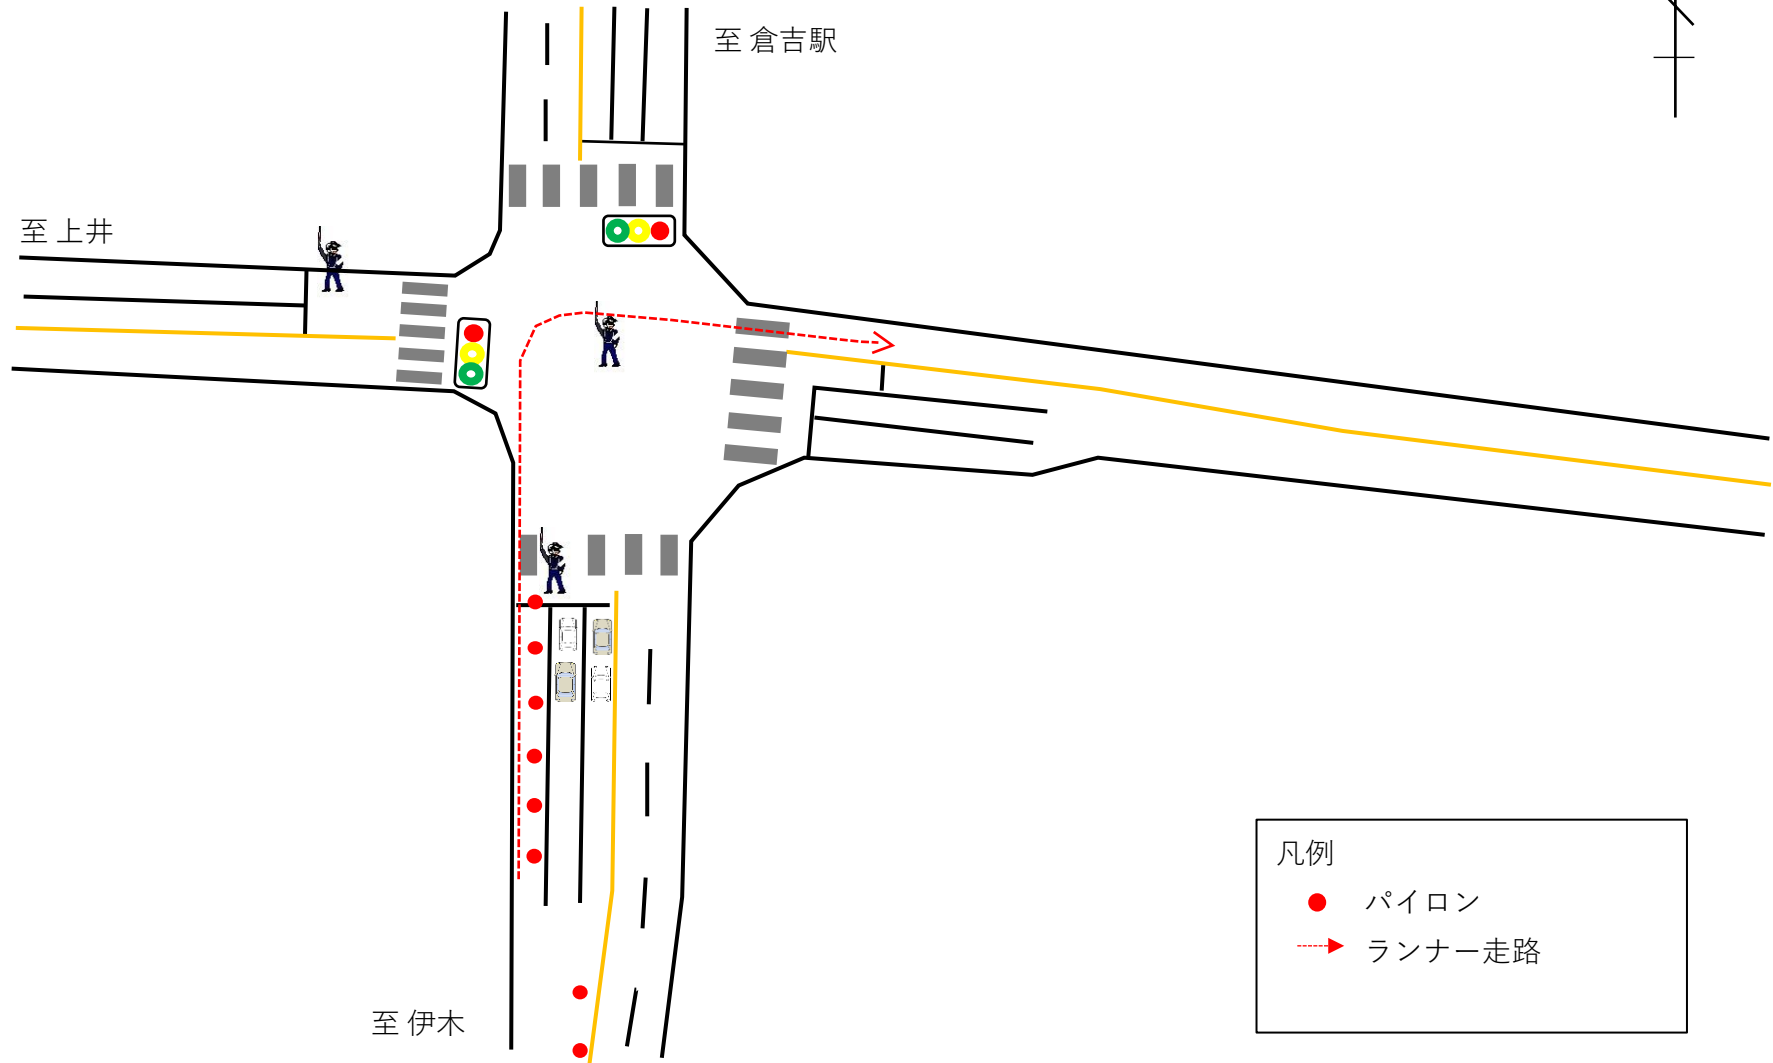

和田橋北交差点交通整理要領

マルワ先交差点交通整理要領

倉吉市役所前交差点交通整理要領

- 凡例
- パイロン
 - > ランナー走路

上井町 2 丁目交差点交通整理要領

原交差点交通整理要領

上光交差点交通整理要領