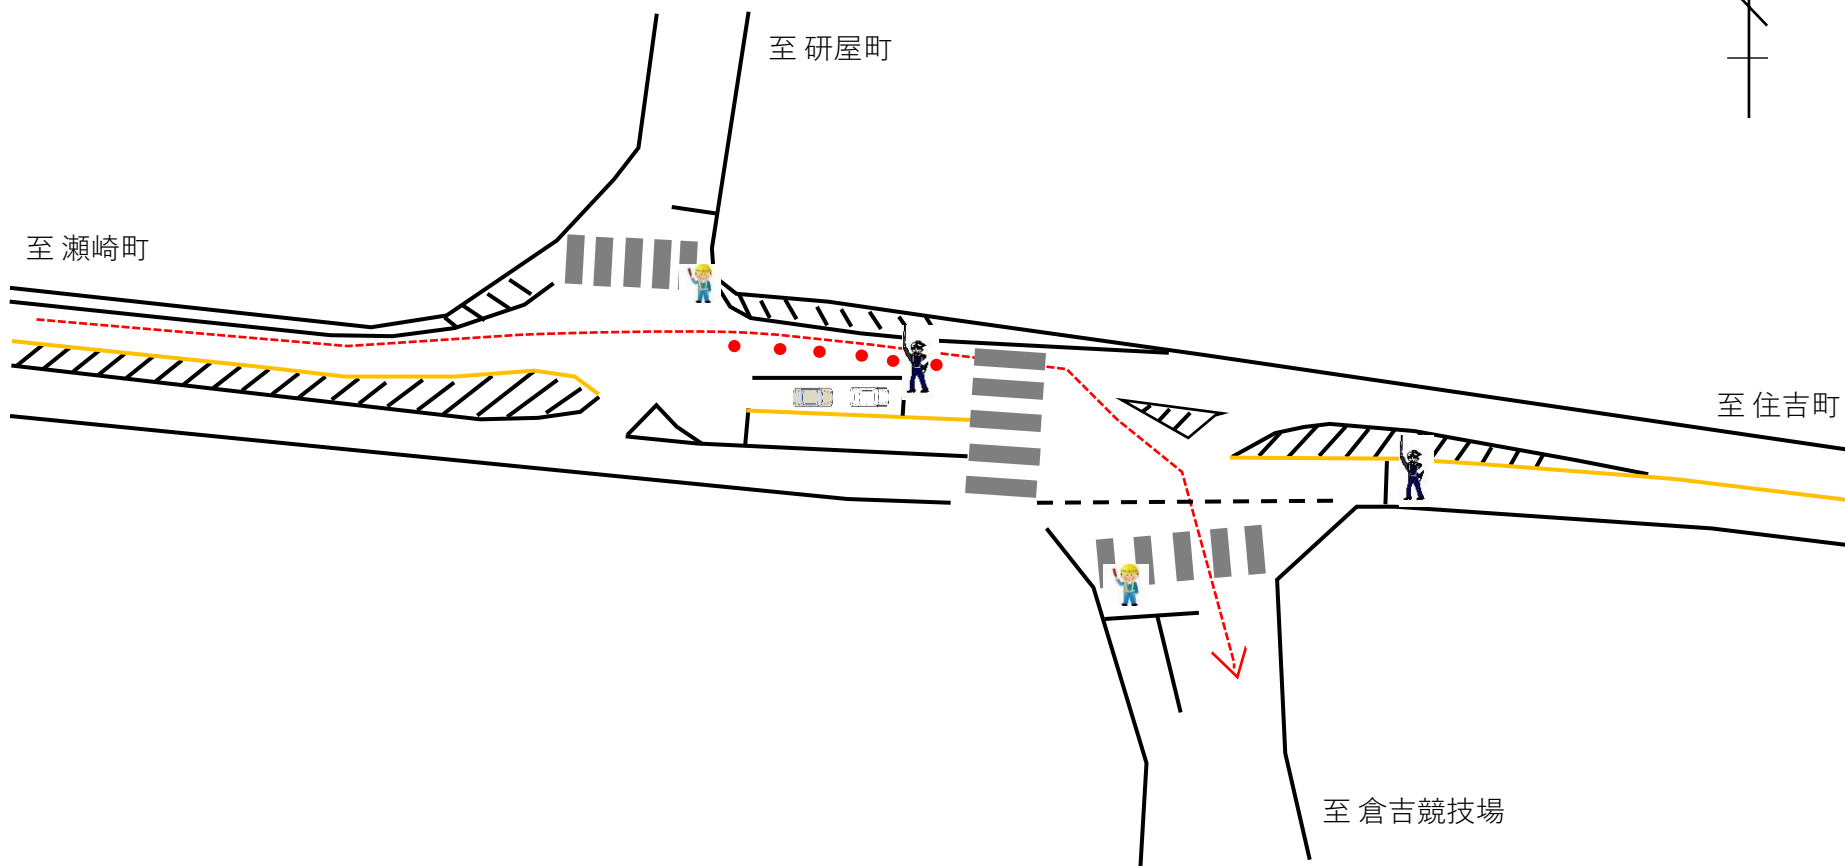

和田橋北交差点交通整理要領

マルワ先交差点交通整理要領

倉吉市役所前交差点交通整理要領

- 凡例
- パイロン
 - > ランナー走路

上井町 2 丁目交差点交通整理要領

原交差点交通整理要領

上光交差点交通整理要領