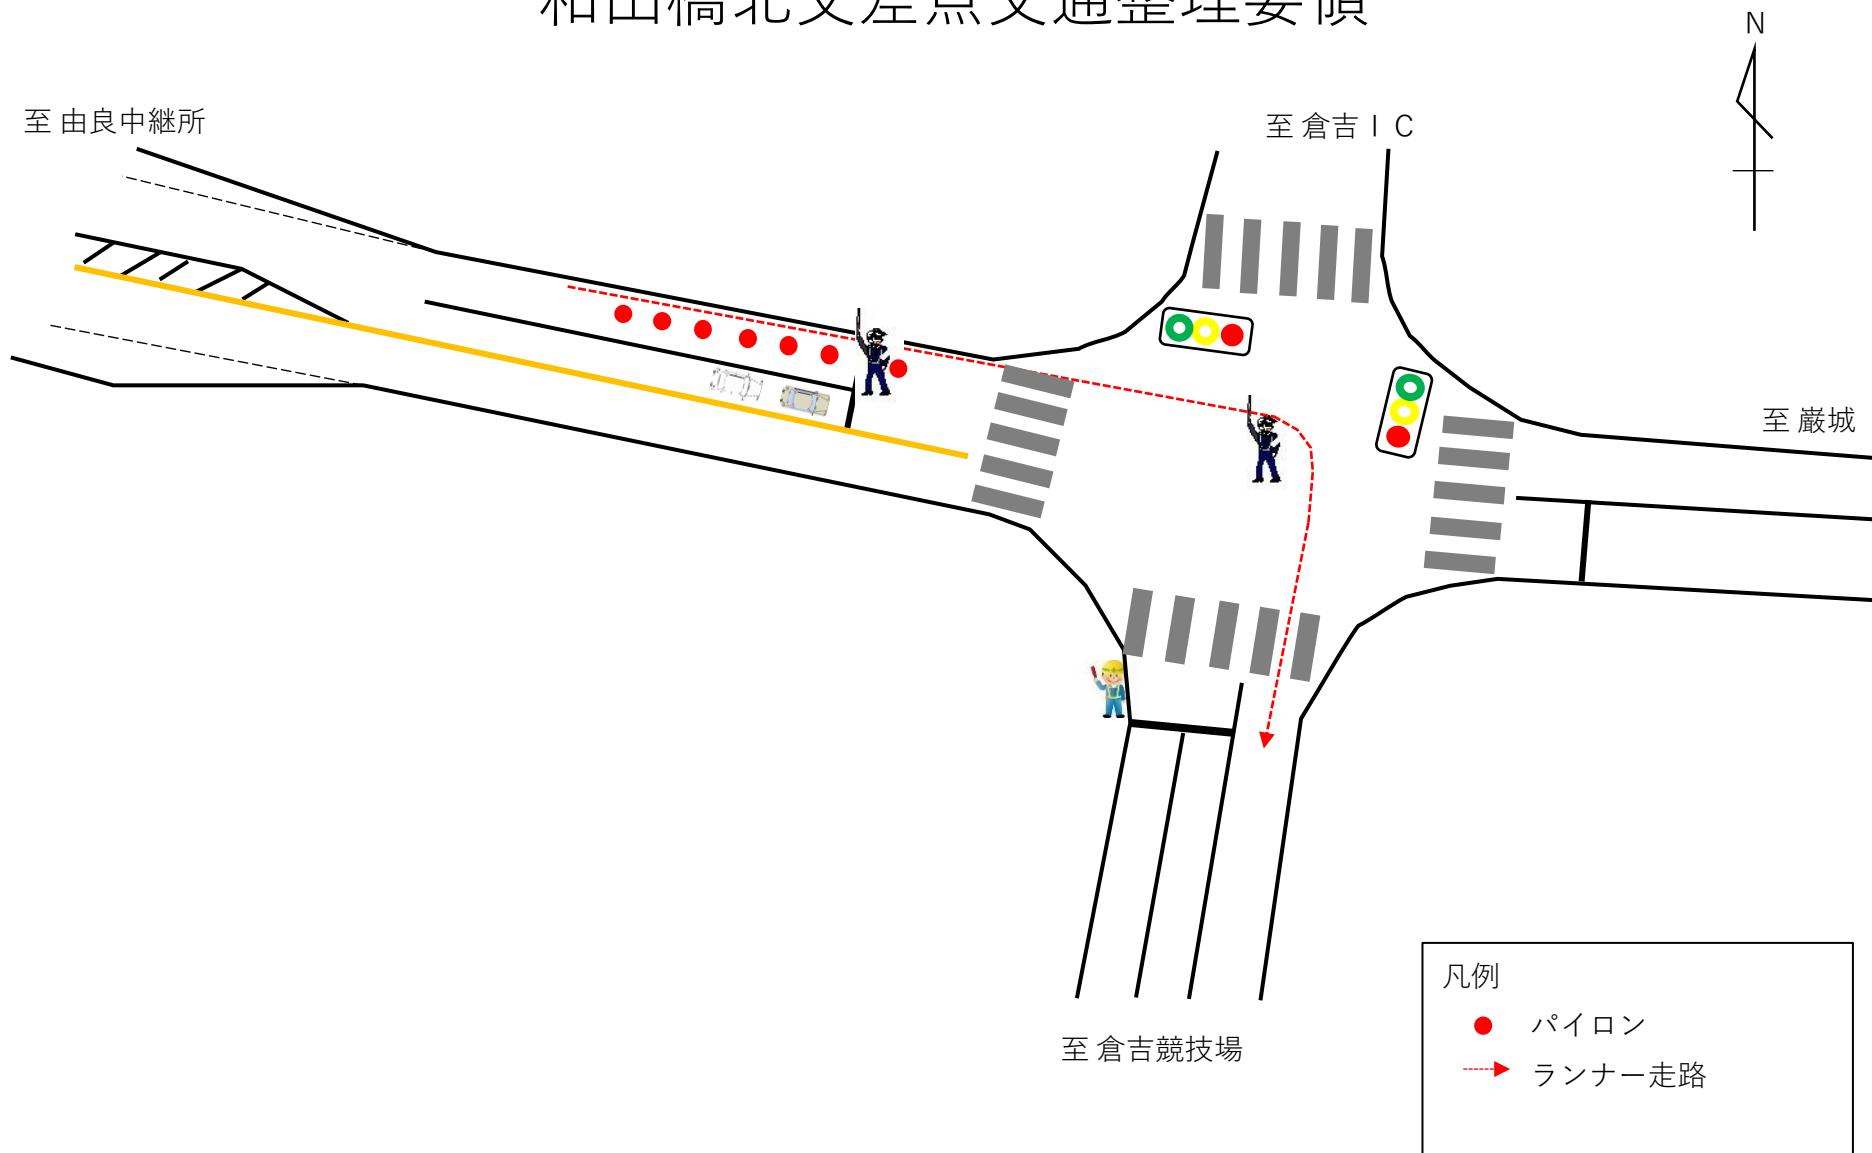

和田橋北交差点交通整理要領

マルワ先交差点交通整理要領

倉吉市役所前交差点交通整理要領

- 凡例
- パイロン
 - > ランナー走路

上井町 2 丁目交差点交通整理要領

原交差点交通整理要領

上光交差点交通整理要領