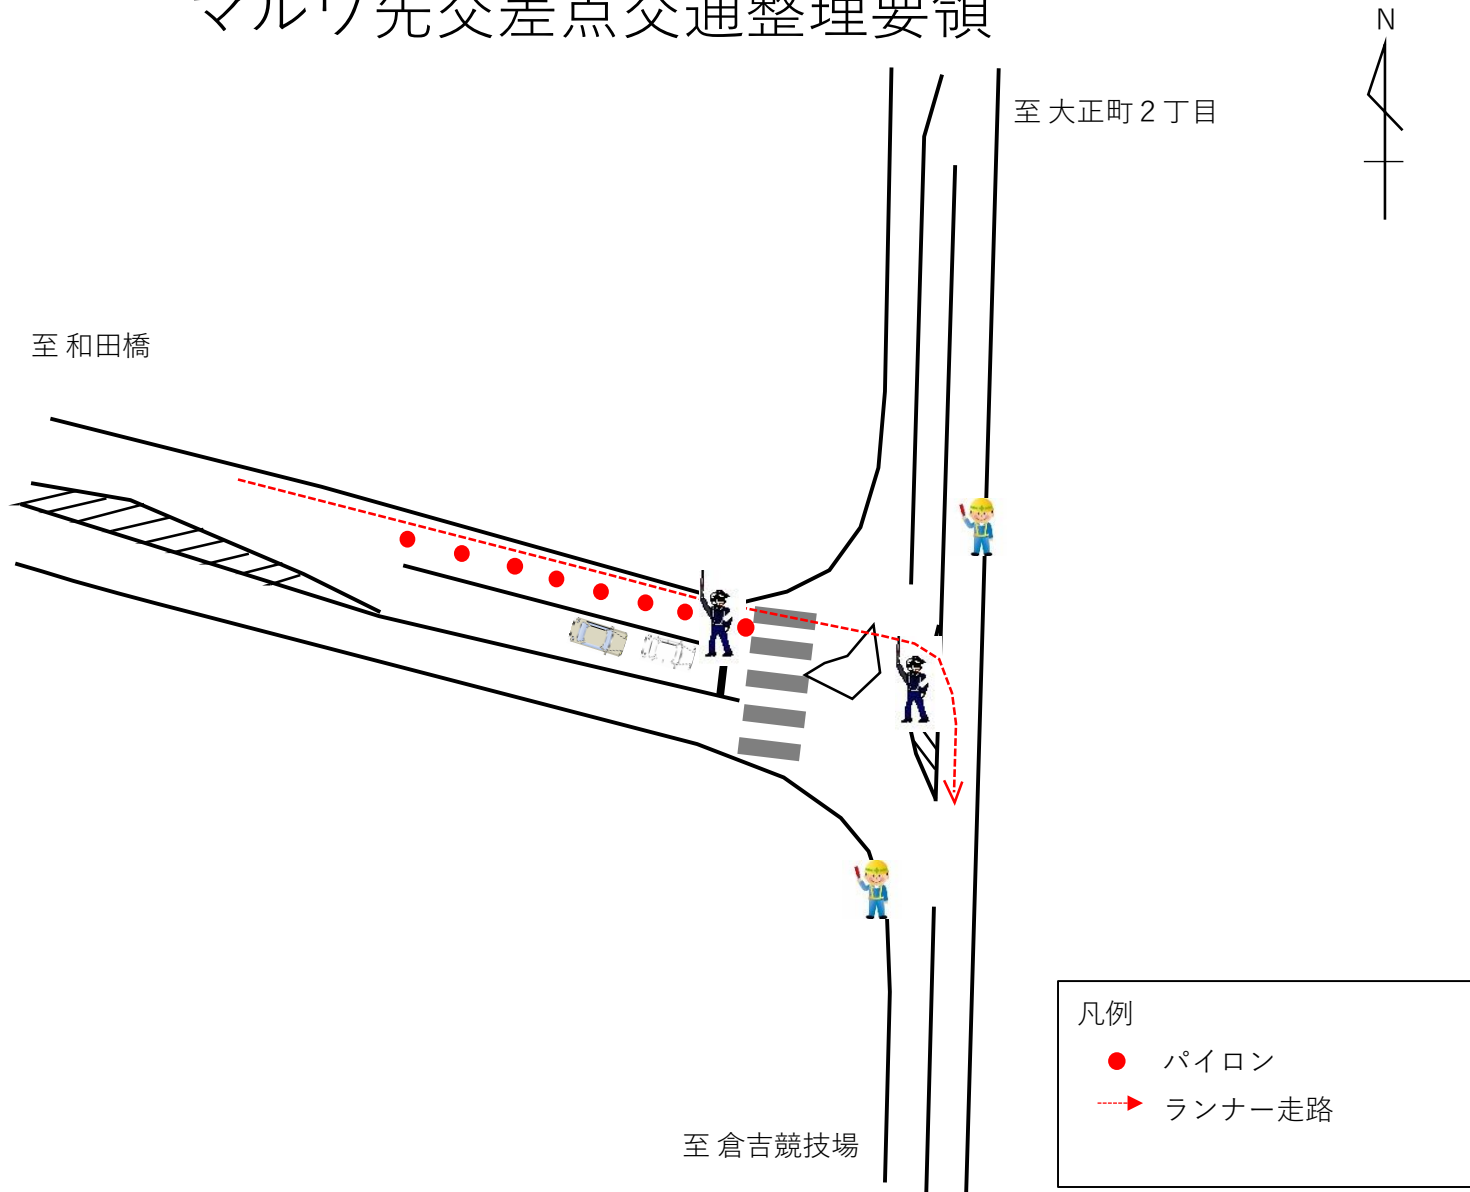

和田橋北交差点交通整理要領

マルワ先交差点交通整理要領

倉吉市役所前交差点交通整理要領

- 凡例
- パイロン
 - > ランナー走路

上井町 2 丁目交差点交通整理要領

原交差点交通整理要領

上光交差点交通整理要領