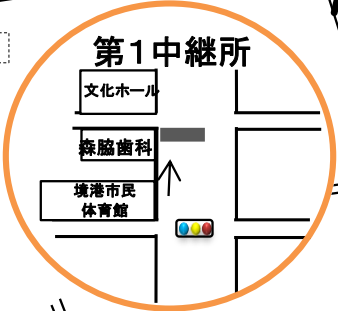

鳥取県
高校駅伝コース
(女子)

竜ヶ山陸上競技場 スタート・ゴール

	距離	中継所
1区	6km	竜ヶ山陸上競技場～「文化ホール」前
2区	4.0975km	「文化ホール」前～「境港開発」前
3区	3km	「境港開発」前～「文化ホール」前
4区	3km	「文化ホール」前～「永井自動車」東
5区	5km	「永井自動車」東～竜ヶ山陸上競技場