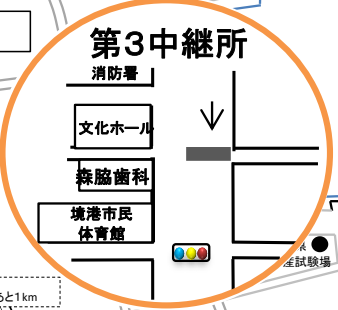

鳥取県
高校駅伝コース
(女子)

竜ヶ山陸上競技場 スタート・ゴール

	距離	中継所
1区	6km	竜ヶ山陸上競技場～「文化ホール」前
2区	4.0975km	「文化ホール」前～「境港開発」前
3区	3km	「境港開発」前～「文化ホール」前
4区	3km	「文化ホール」前～「永井自動車」東
5区	5km	「永井自動車」東～竜ヶ山陸上競技場