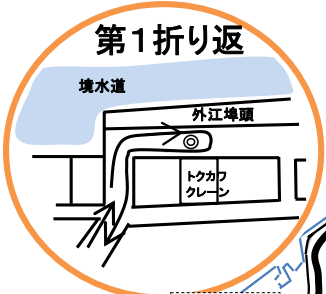

鳥取県
高校駅伝コース
(女子)

竜ヶ山陸上競技場 スタート・ゴール

	距離	中継所
1区	6km	竜ヶ山陸上競技場～「文化ホール」前
2区	4.0975km	「文化ホール」前～「境港開発」前
3区	3km	「境港開発」前～「文化ホール」前
4区	3km	「文化ホール」前～「永井自動車」東
5区	5km	「永井自動車」東～竜ヶ山陸上競技場