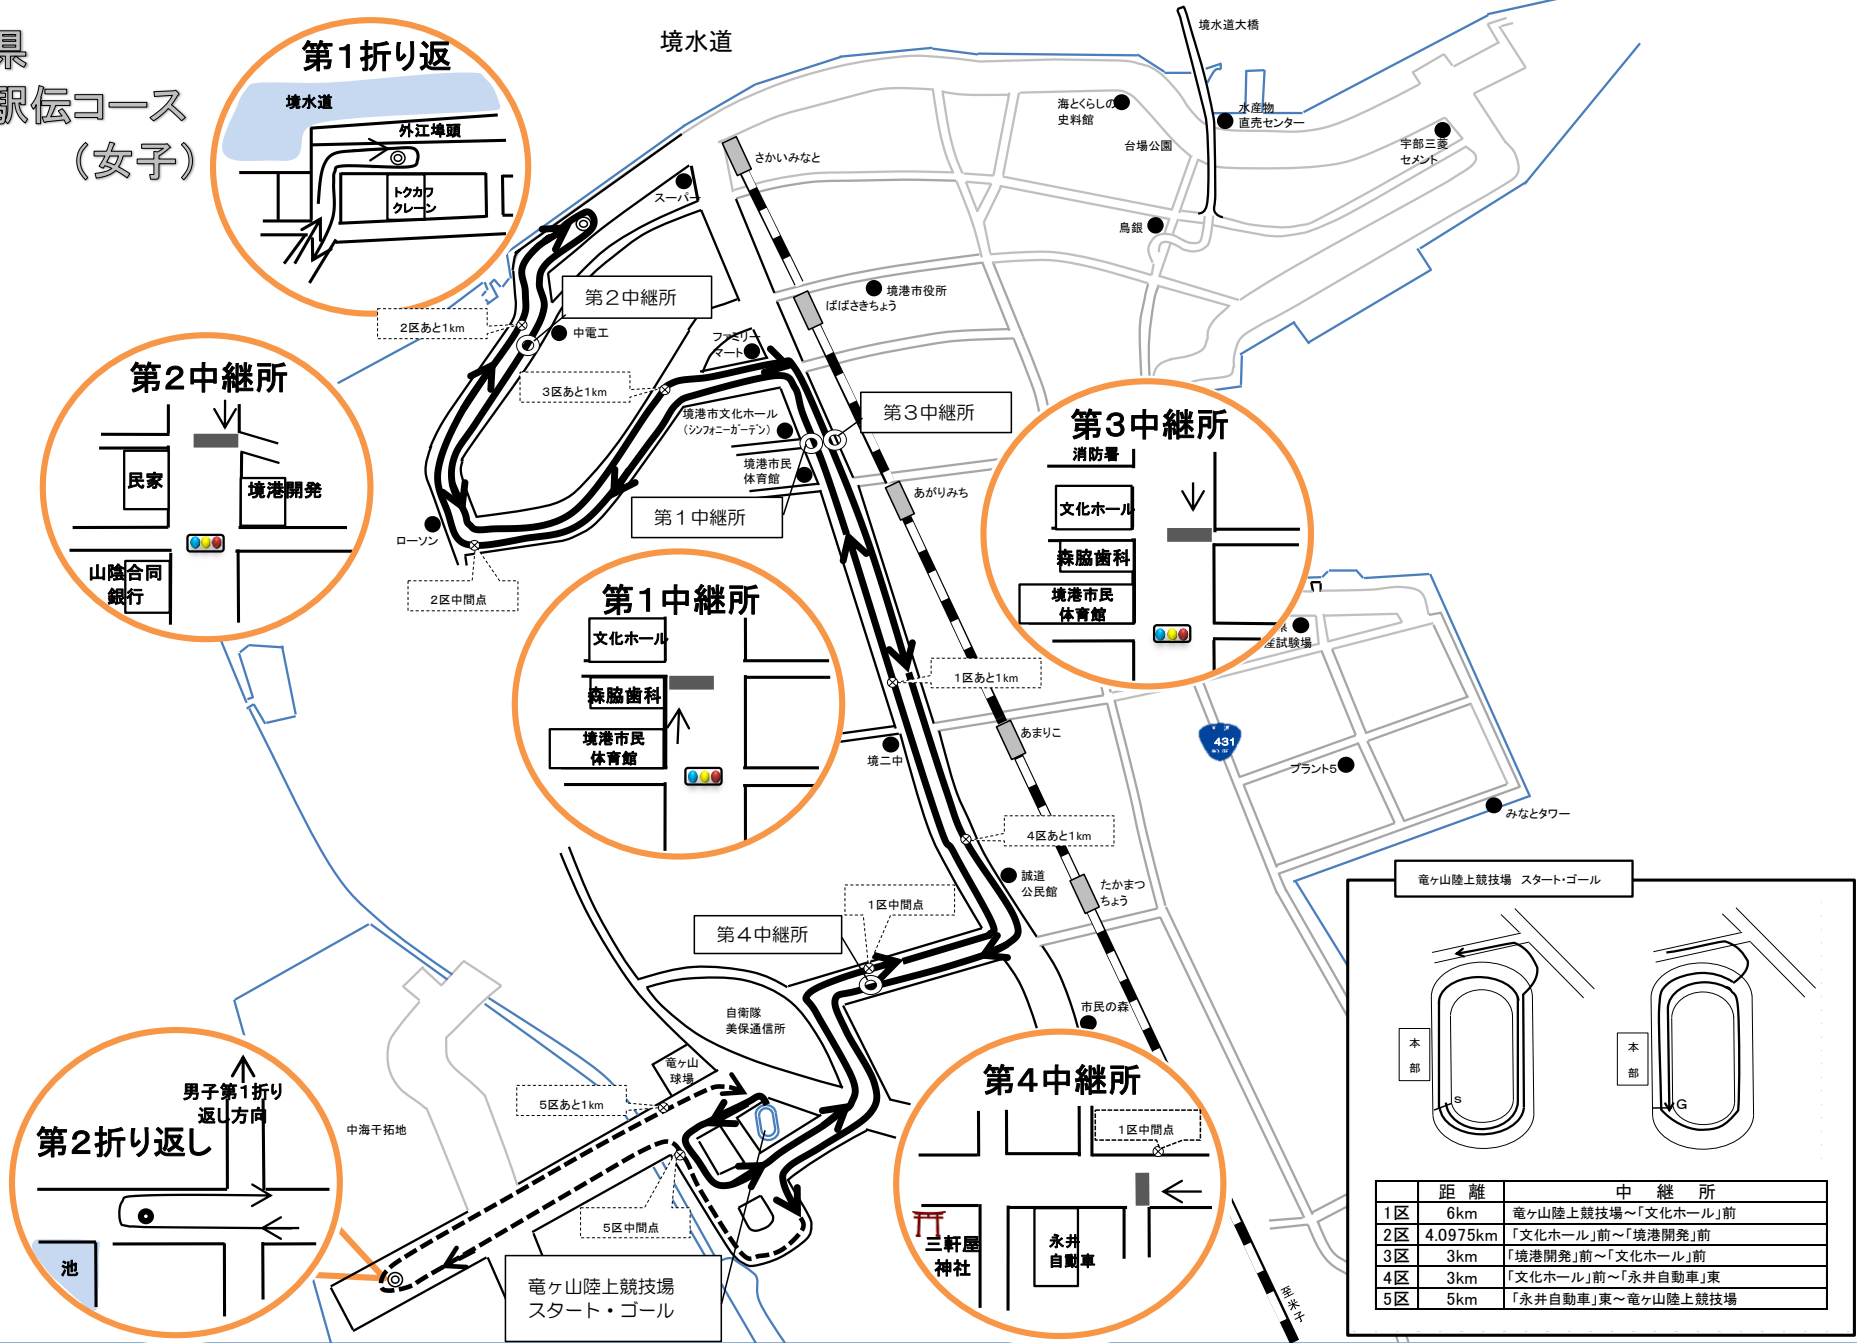

鳥取県
高校駅伝コース
(女子)

竜ヶ山陸上競技場 スタート・ゴール

	距離	中継所
1区	6km	竜ヶ山陸上競技場～「文化ホール」前
2区	4.0975km	「文化ホール」前～「境港開発」前
3区	3km	「境港開発」前～「文化ホール」前
4区	3km	「文化ホール」前～「永井自動車」東
5区	5km	「永井自動車」東～竜ヶ山陸上競技場