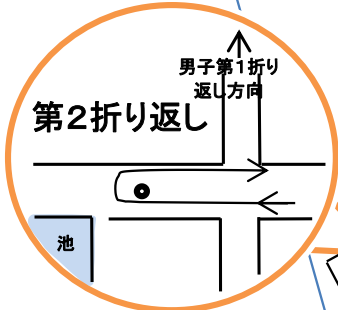

鳥取県
高校駅伝コース
(女子)

竜ヶ山陸上競技場 スタート・ゴール

	距離	中継所
1区	6km	竜ヶ山陸上競技場～「文化ホール」前
2区	4.0975km	「文化ホール」前～「境港開発」前
3区	3km	「境港開発」前～「文化ホール」前
4区	3km	「文化ホール」前～「永井自動車」東
5区	5km	「永井自動車」東～竜ヶ山陸上競技場