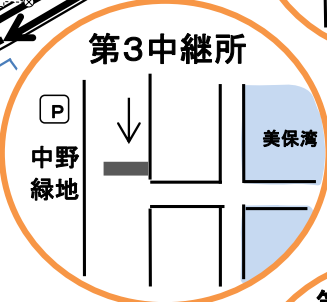

鳥取県
高校駅伝コース
(男子)

竜ヶ山陸上競技場 スタート・ゴール

区	距離	中継所
1区	10km	竜ヶ山陸上競技場～「文化ホール」前
2区	3km	「文化ホール」前～「境港開発」前
3区	8.1075km	「境港開発」前～「中野緑地」向い
4区	8.0875km	「中野緑地」向い～「ミロク」西
5区	3km	「ミロク」西～「ローソン」東
6区	5km	「ローソン」東～「永井自動車」東
7区	5km	「永井自動車」東～竜ヶ山陸上競技場