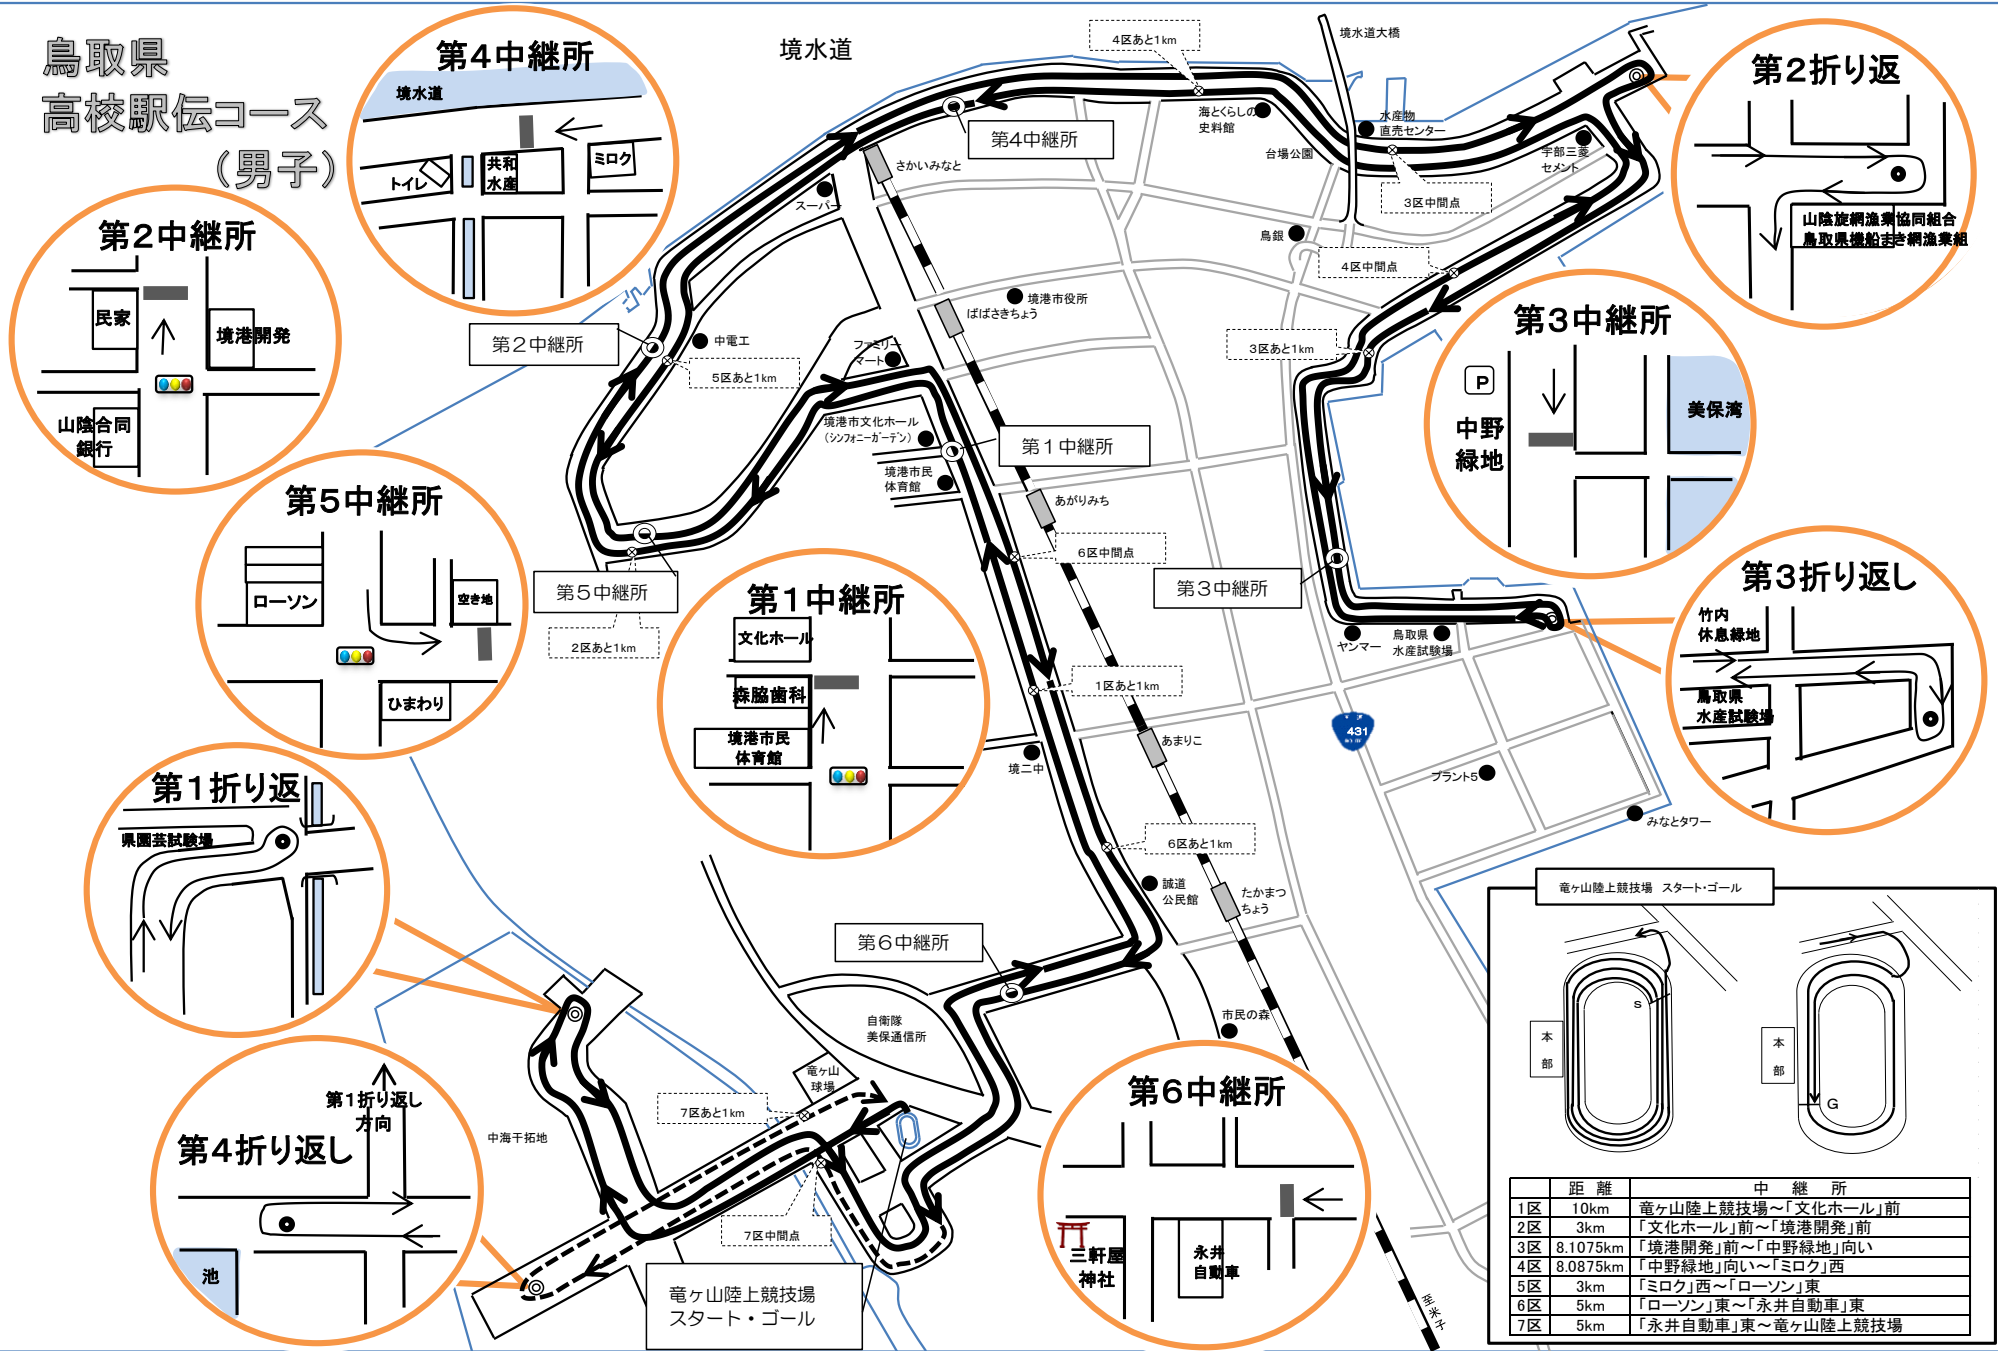

鳥取県
高校駅伝コース
(男子)

竜ヶ山陸上競技場 スタート・ゴール

区	距離	中継所
1区	10km	竜ヶ山陸上競技場～「文化ホール」前
2区	3km	「文化ホール」前～「境港開発」前
3区	8.1075km	「境港開発」前～「中野緑地」向い
4区	8.0875km	「中野緑地」向い～「ミロク」西
5区	3km	「ミロク」西～「ローソン」東
6区	5km	「ローソン」東～「永井自動車」東
7区	5km	「永井自動車」東～竜ヶ山陸上競技場