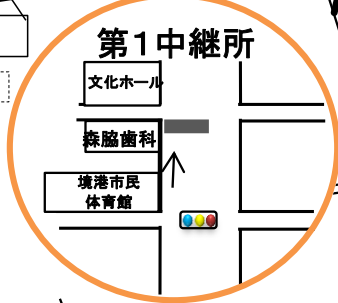

鳥取県
高校駅伝コース
(男子)

竜ヶ山陸上競技場 スタート・ゴール

区	距離	中継所
1区	10km	竜ヶ山陸上競技場～「文化ホール」前
2区	3km	「文化ホール」前～「境港開発」前
3区	8.1075km	「境港開発」前～「中野緑地」向い
4区	8.0875km	「中野緑地」向い～「ミロク」西
5区	3km	「ミロク」西～「ローソン」東
6区	5km	「ローソン」東～「永井自動車」東
7区	5km	「永井自動車」東～竜ヶ山陸上競技場