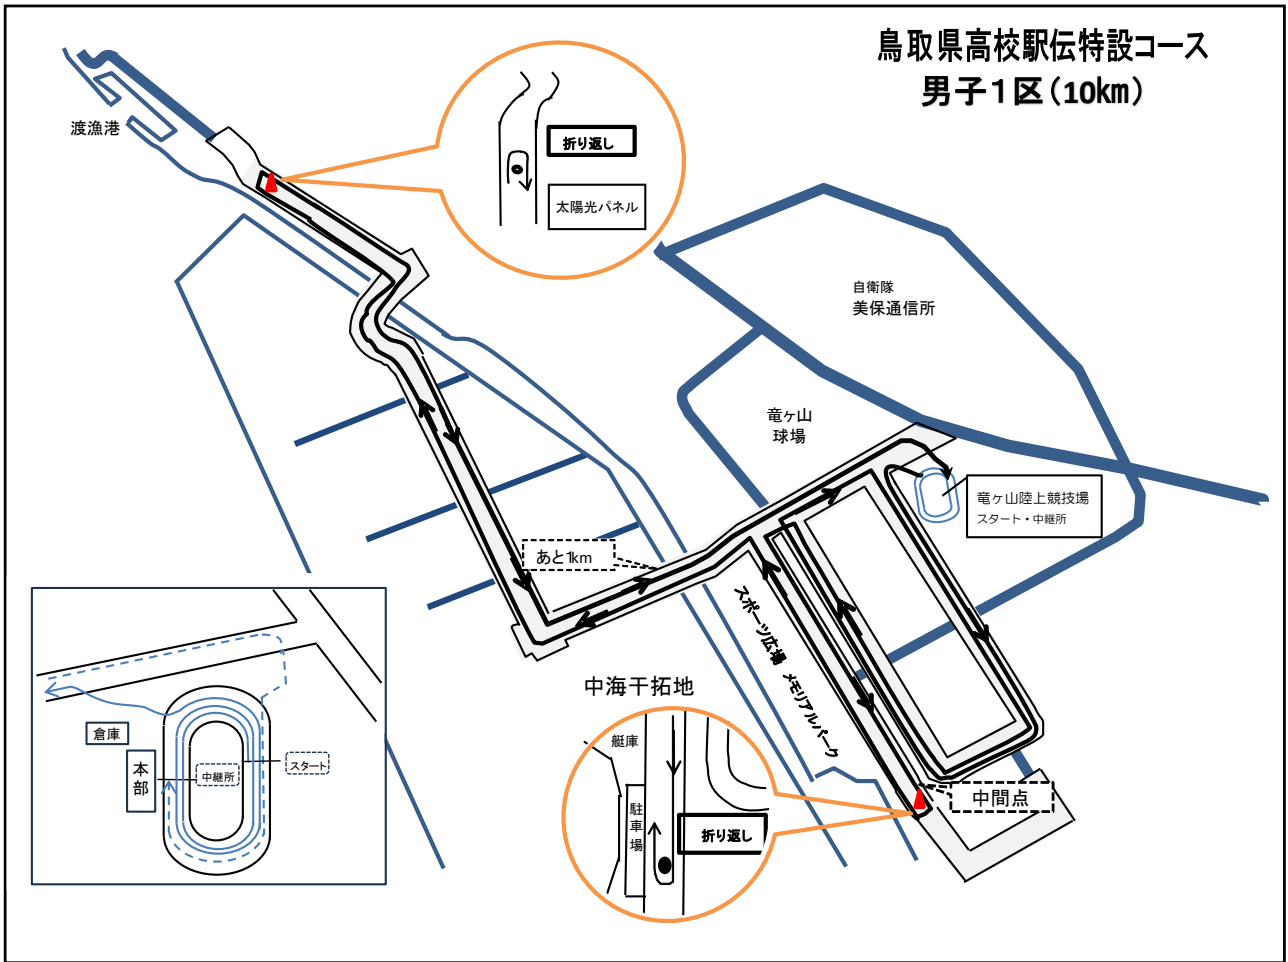

鳥取県高校駅伝特設コース  
女子5区(5km)  
男子6・7区(5km)

● 第2折り返し

● 第1折り返し

鳥取県高校駅伝特設コース  
男子1区(10km)

● 第2折り返し

● 第1折り返し