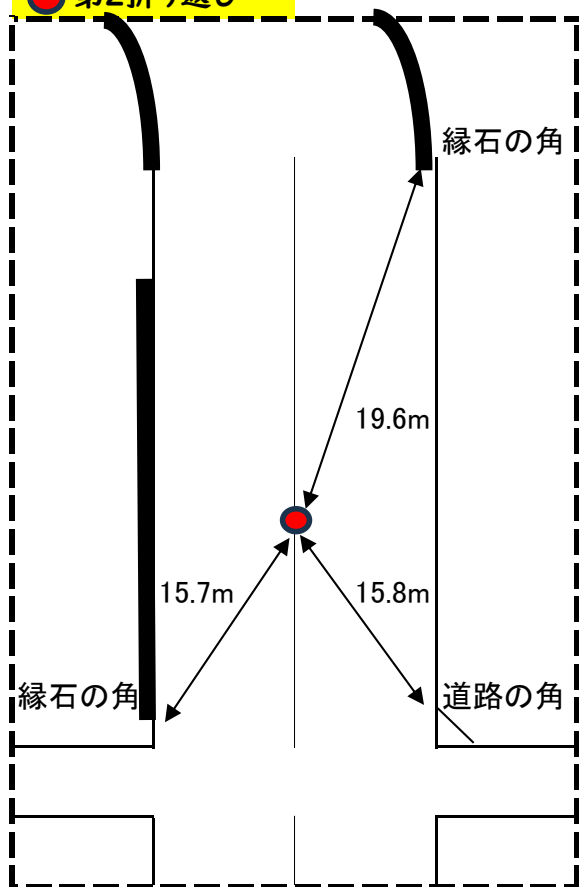

鳥取県高校駅伝特設コース  
女子5区(5km)  
男子6・7区(5km)

● 第2折り返し

● 第1折り返し

鳥取県高校駅伝特設コース  
男子1区(10km)

● 第2折り返し

● 第1折り返し