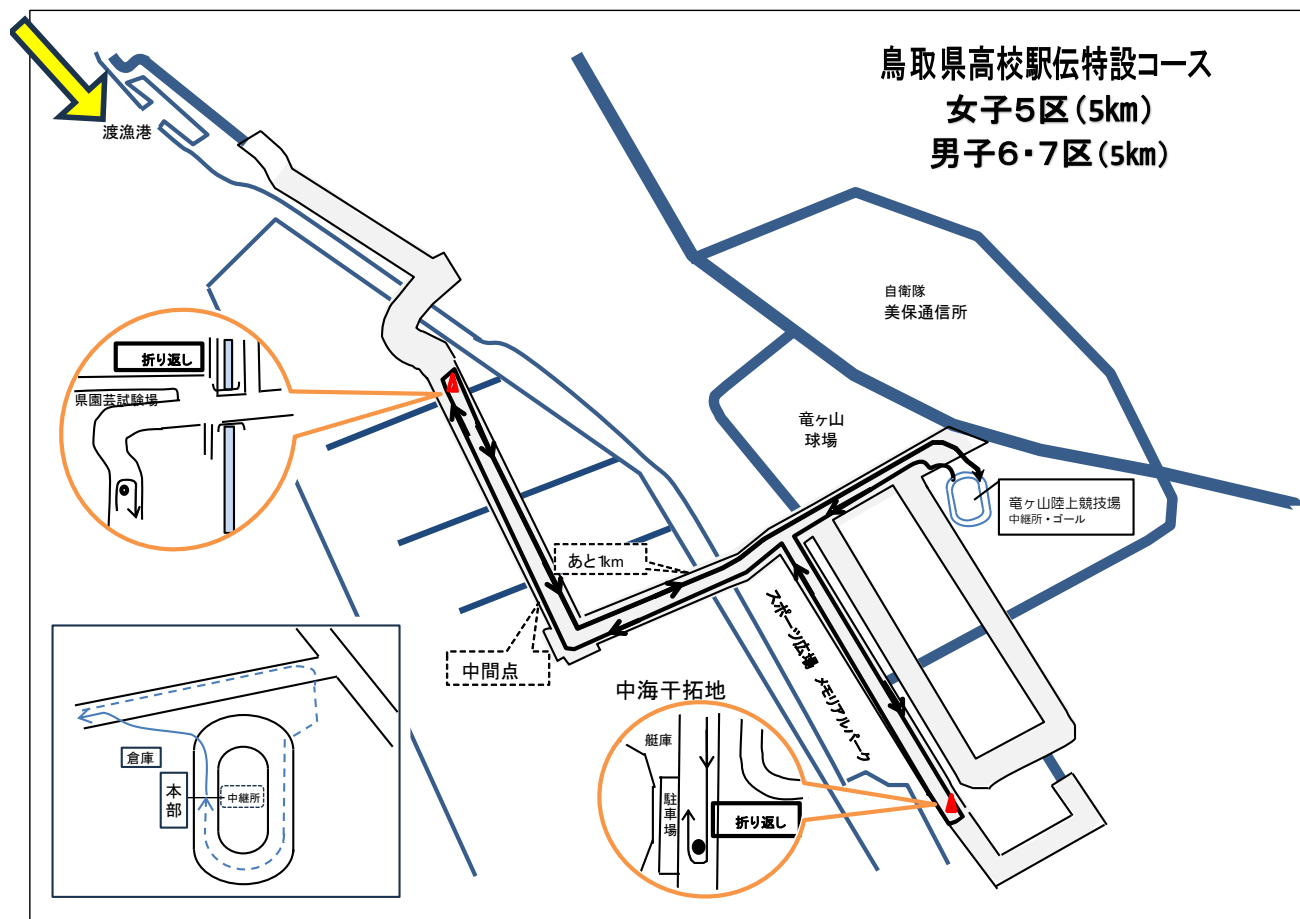

鳥取県高校駅伝特設コース  
女子5区(5km)  
男子6・7区(5km)

● 第2折り返し

● 第1折り返し

鳥取県高校駅伝特設コース  
男子1区(10km)

● 第2折り返し

● 第1折り返し