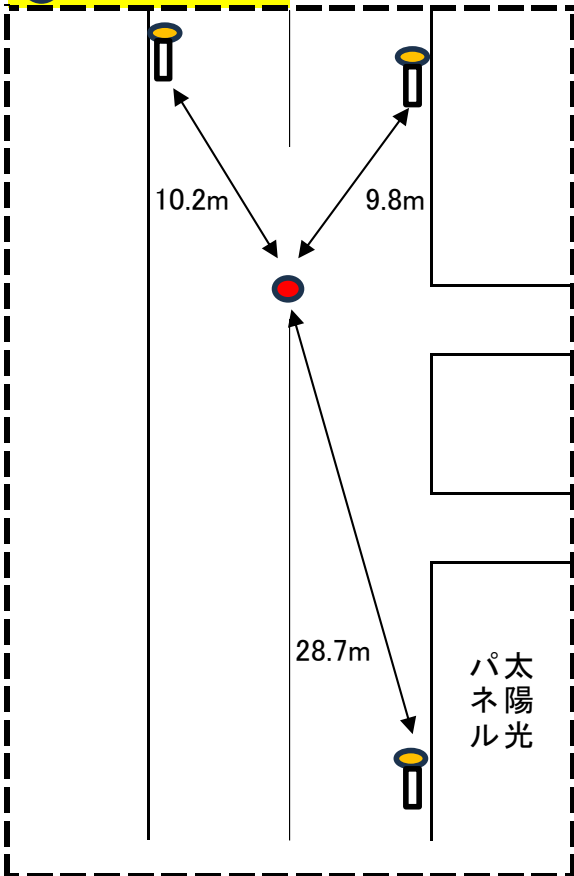

鳥取県高校駅伝特設コース  
女子5区(5km)  
男子6・7区(5km)

● 第2折り返し

● 第1折り返し

鳥取県高校駅伝特設コース  
男子1区(10km)

● 第2折り返し

● 第1折り返し