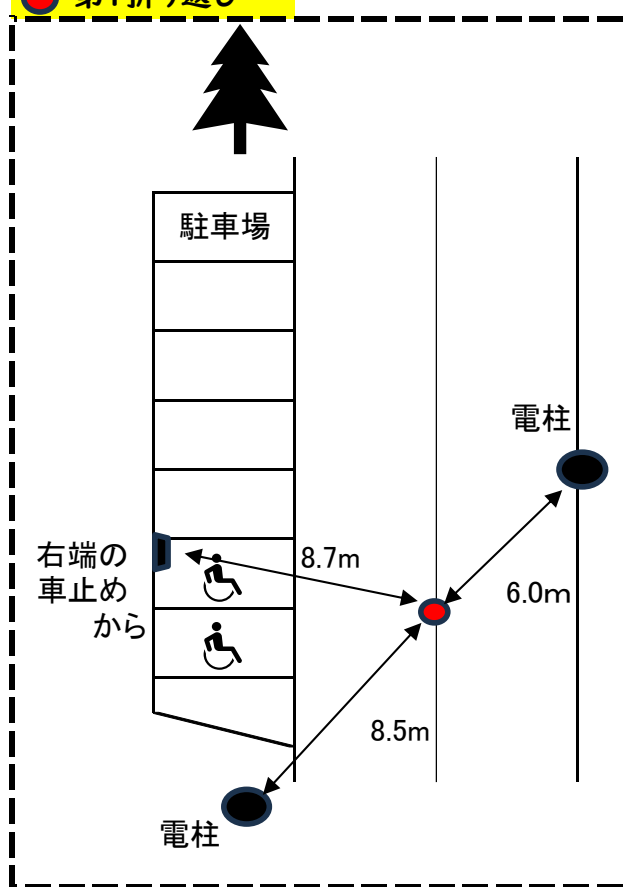

鳥取県高校駅伝特設コース  
女子5区(5km)  
男子6・7区(5km)

● 第2折り返し

● 第1折り返し

鳥取県高校駅伝特設コース  
男子1区(10km)

● 第2折り返し

● 第1折り返し